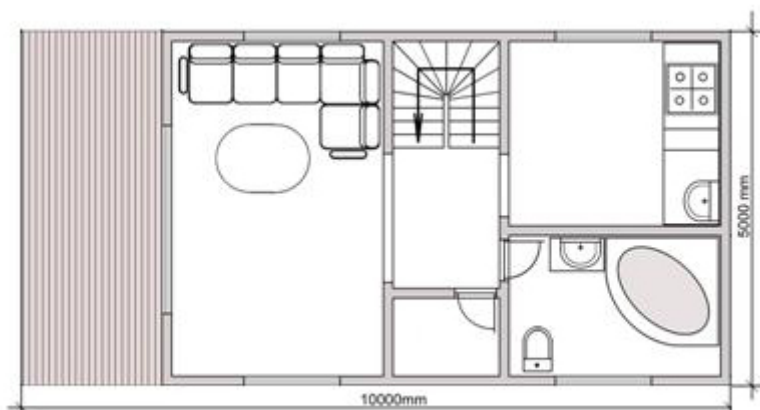

Горная сосна 74 Дома 40-100 м2

maja.buv.lv

Горная сосна 74 - Дома 40-100 м2

[Запросить информацию >>](#)

Общая площадь: **74 м²**

Используемая площадь: **10 м²**

Горная сосна 74 - Дома 40-100 м2

Максимально выгодное использование каждого квадратного метра жилой площади.

Гостиная, 2 спальни, кухня, ванная

[Запросить информацию >>](#)

Планы этажей

[Запросить информацию >>](#)

[Запросить информацию >>](#)