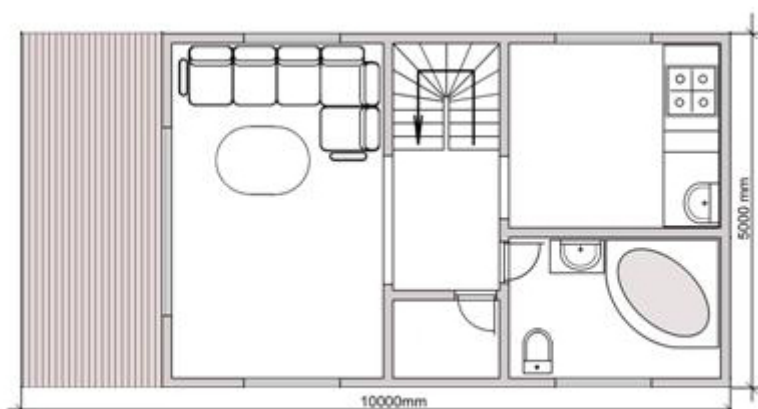

Общая площадь: **74 м²**

Используемая площадь: **10 м²**

Горная сосна 74 - Дома 40-100 м2

Максимально выгодное использование каждого квадратного метра жилой площади.

Гостиная, 2 спальни, кухня, ванная

[Запросить информацию >>](#)

Планы этажей

[Запросить информацию >>](#)

[Запросить информацию >>](#)