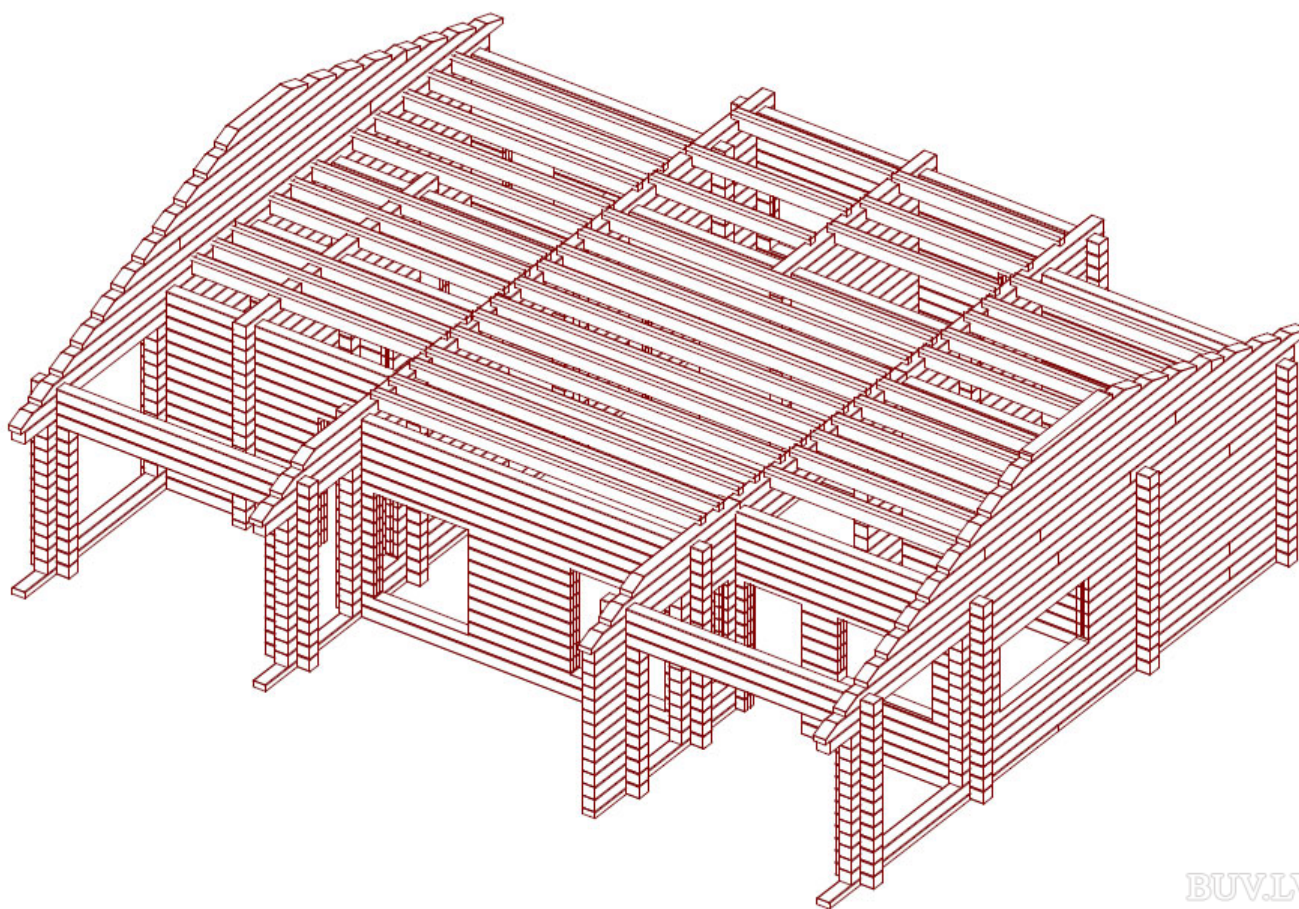

Горная сосна 85 Дома 40-100 м2

maja.buv.lv

Горная сосна 85 - Дома 40-100 м2

BUVLV

[Запросить информацию >>](#)

Общая площадь: **95 м²**

Используемая площадь: **85 м²**

Горная сосна 85 - Дома 40-100 м²

Гостиная с камином, кухня объединенная со столовой, 3 спальни, баня, ванная комната.

Стоимость строительства без внутренней отделки.

[Запросить информацию >>](#)

Планы этажей

[Запросить информацию >>](#)

[Запросить информацию >>](#)