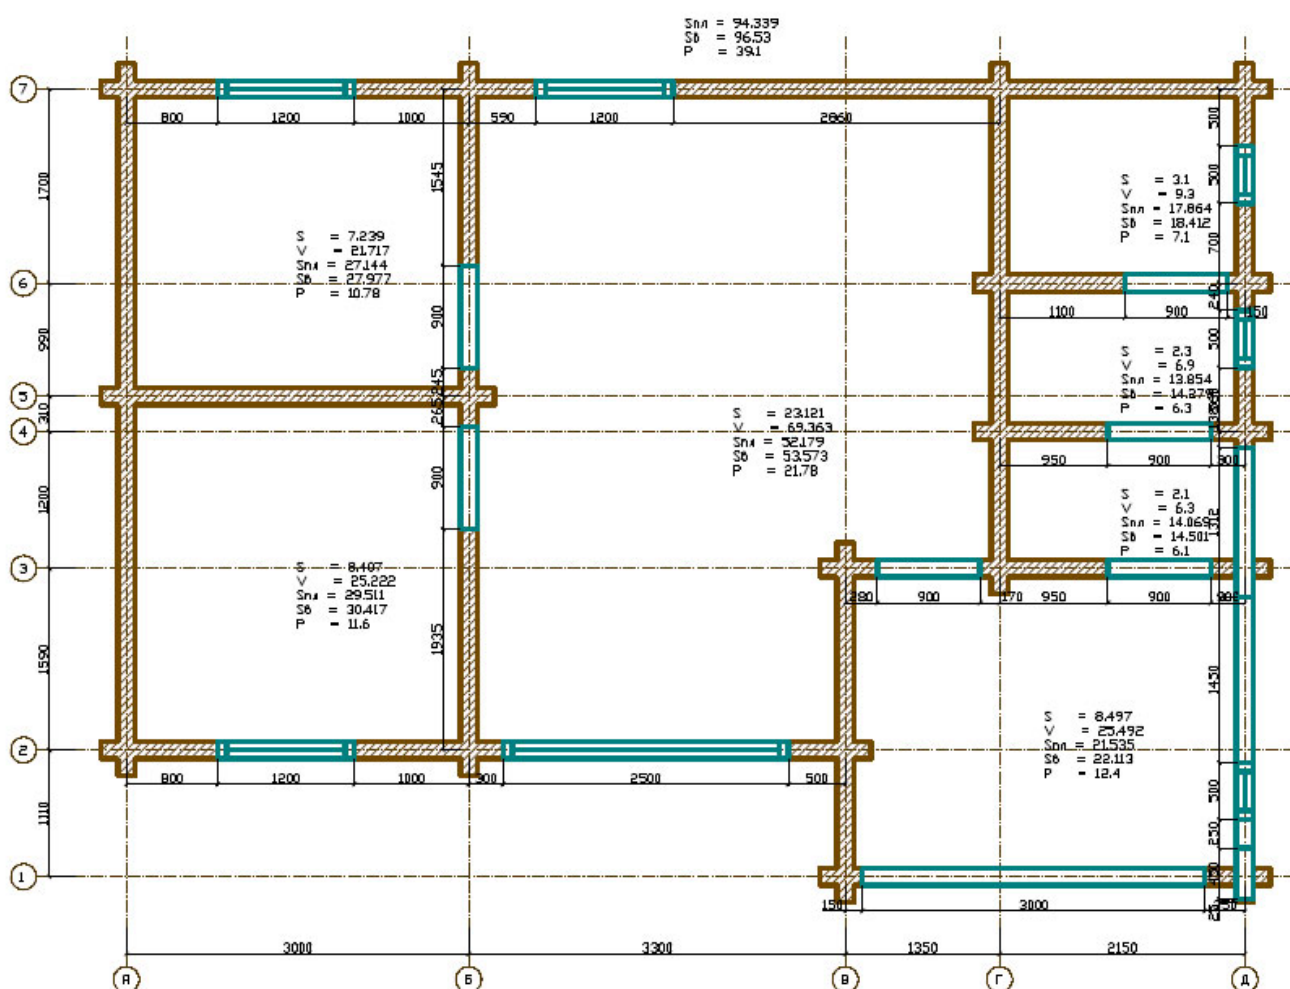

Горная сосна 85 Дома 40-100 м2

maja.buv.lv

Горная сосна 85 - Дома 40-100 м2

BUVLV

[Запросить информацию >>](#)

Общая площадь: **95 м²**

Используемая площадь: **85 м²**

Горная сосна 85 - Дома 40-100 м²

Гостиная с камином, кухня объединенная со столовой, 3 спальни, баня, ванная комната.

Стоимость строительства без внутренней отделки.

[Запросить информацию >>](#)

Планы этажей

[Запросить информацию >>](#)

[Запросить информацию >>](#)