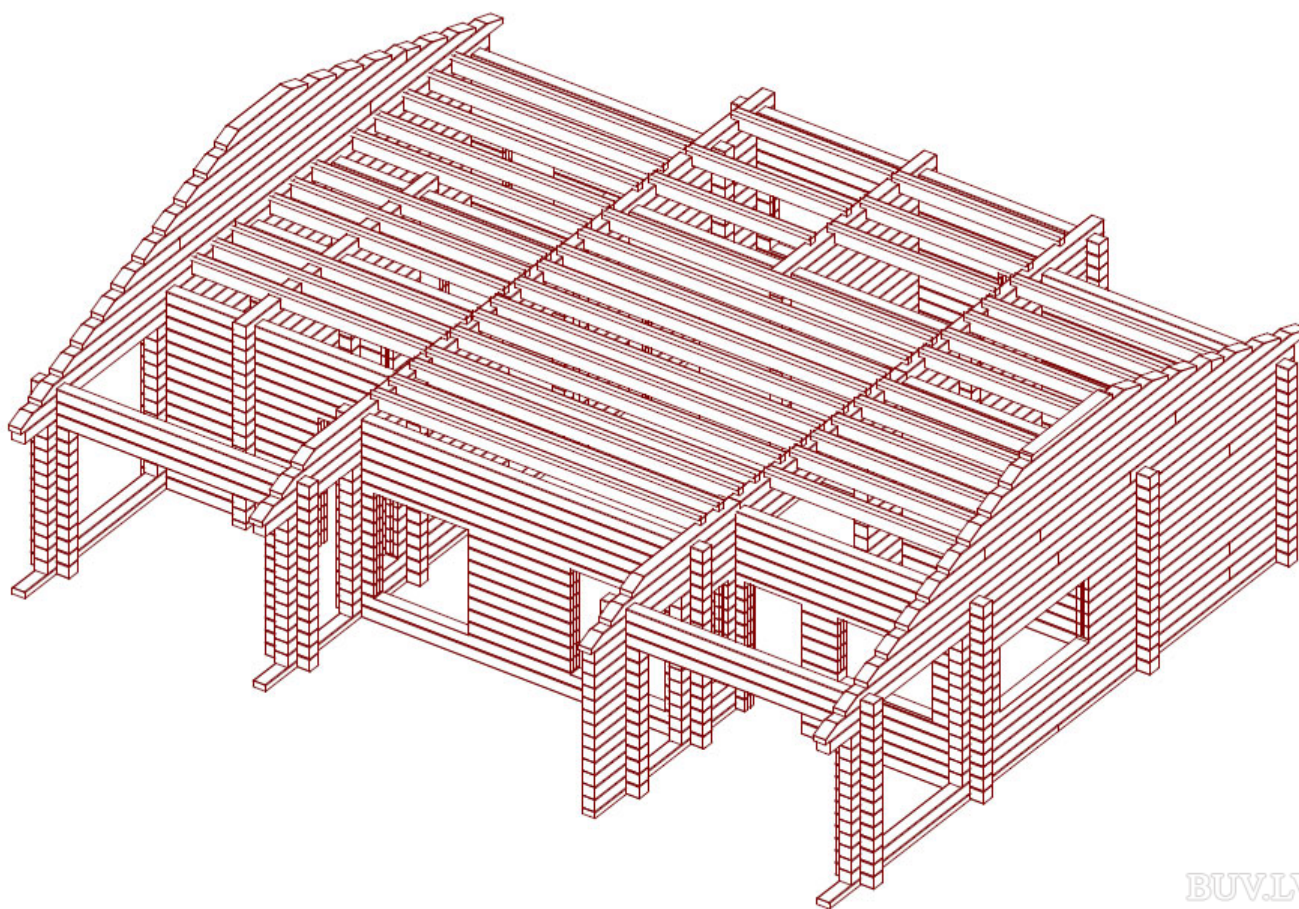

Горная сосна 85 Дома 40-100 м2

maja.buv.lv

Горная сосна 85 - Дома 40-100 м2

BUVLV

[Запросить информацию >>](#)