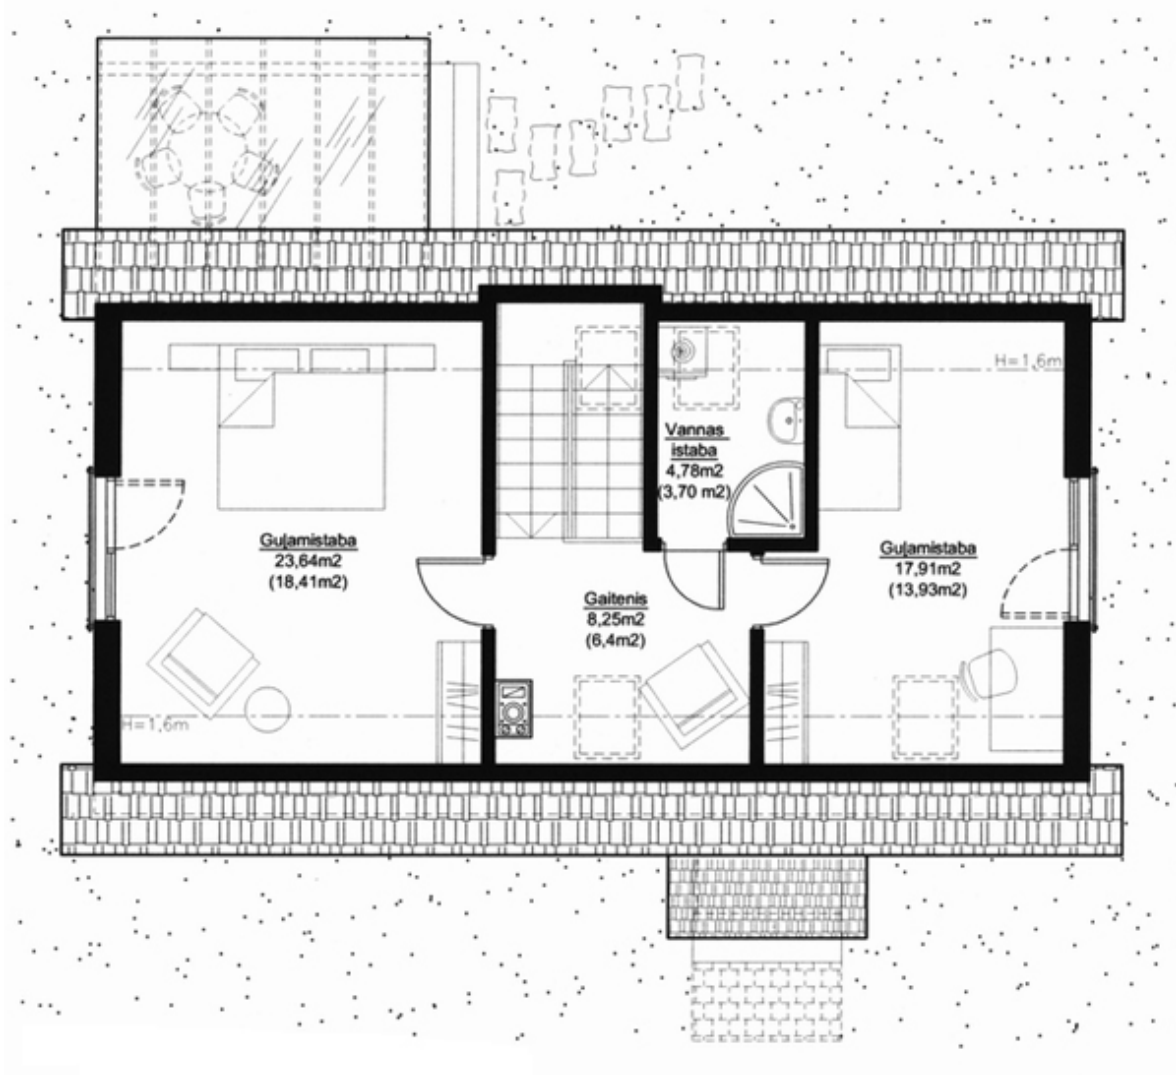

[Запросить информацию >>](#)

[Запросить информацию >>](#)