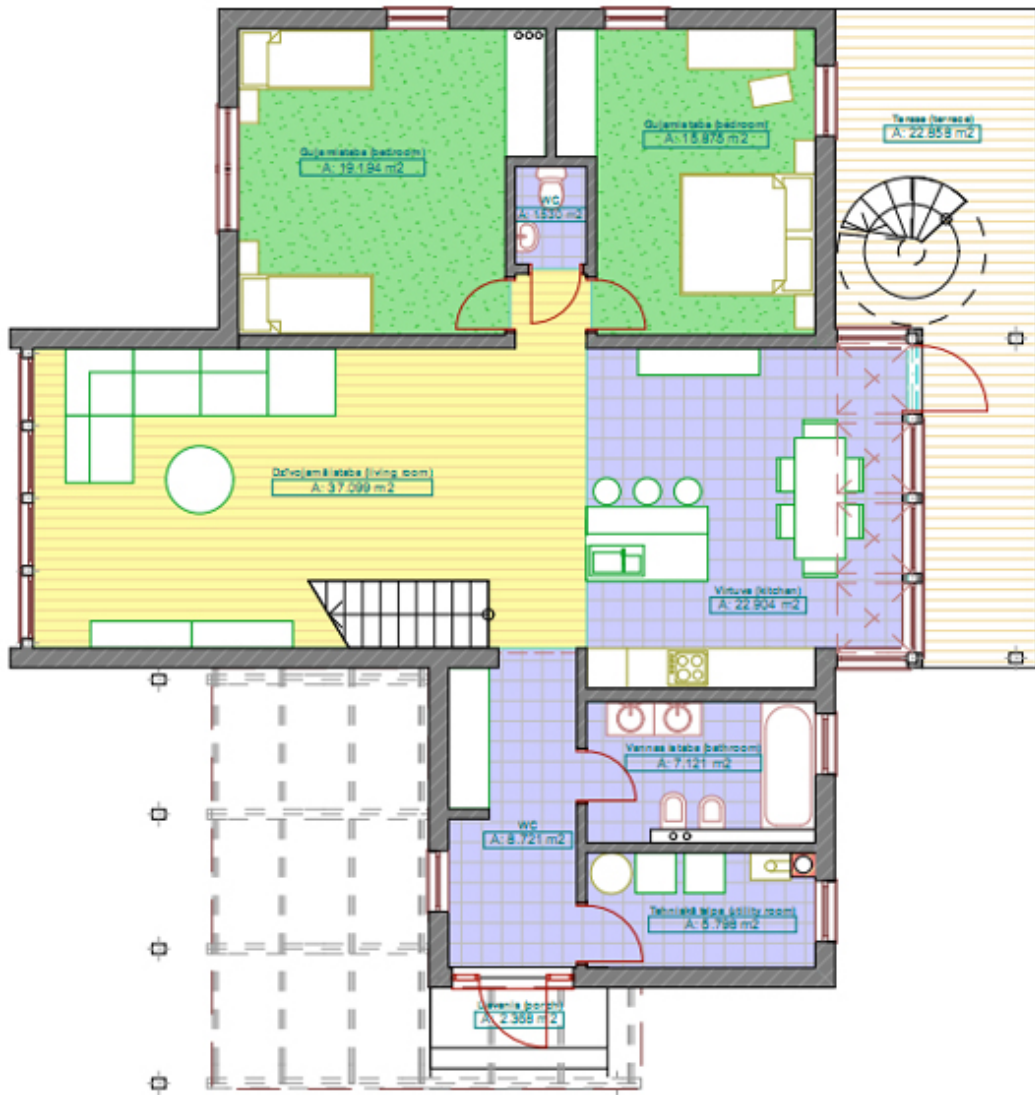

ML 118 Дома 100-150 м2

maja.buv.lv

ML 118 - Дома 100-150 м2

[Запросить информацию >>](#)

Используемая площадь: **118 м²**

ML 118 - Дома 100-150 м2

[Запросить информацию >>](#)

Планы этажей