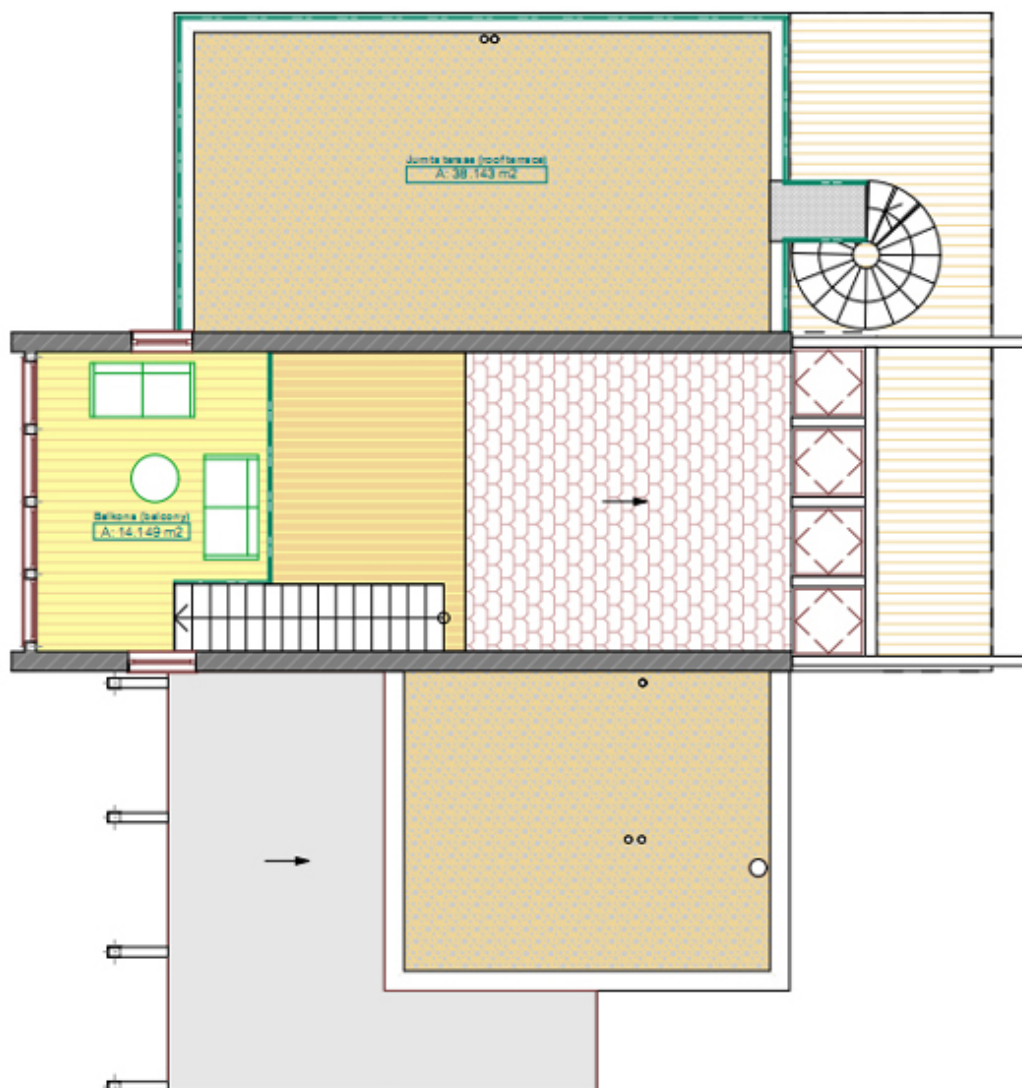

ML 118 Дома 100-150 м2

maja.buv.lv

ML 118 - Дома 100-150 м2

[Запросить информацию >>](#)

Используемая площадь: **118 м²**

ML 118 - Дома 100-150 м2

[Запросить информацию >>](#)

Планы этажей