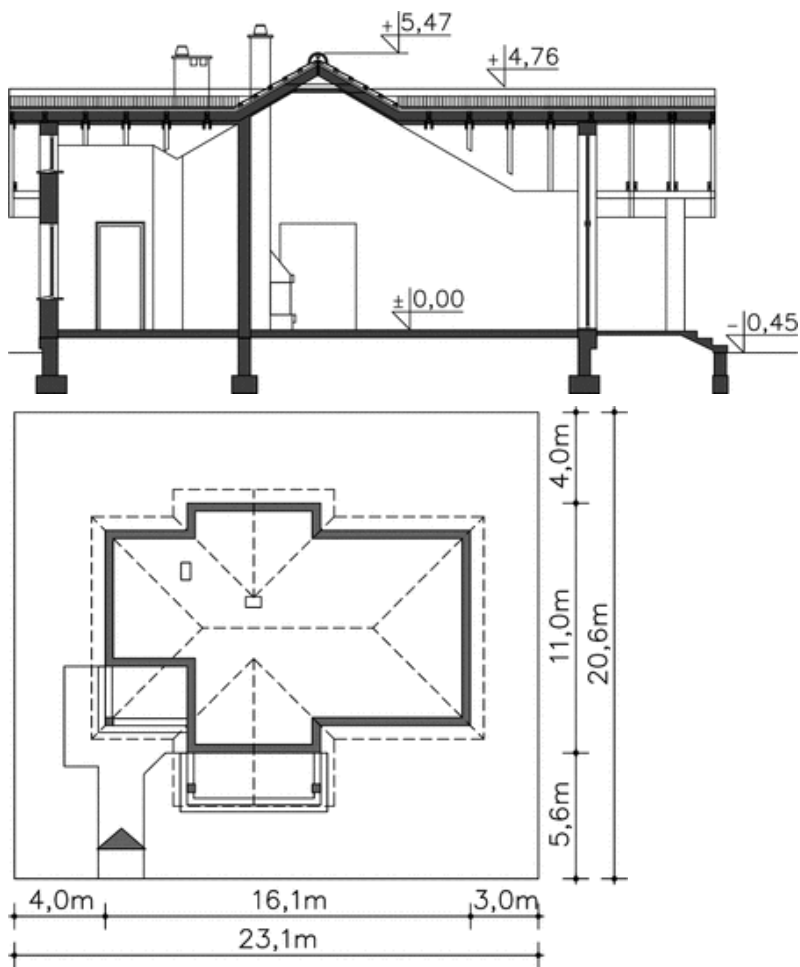

[Запросить информацию >>](#)