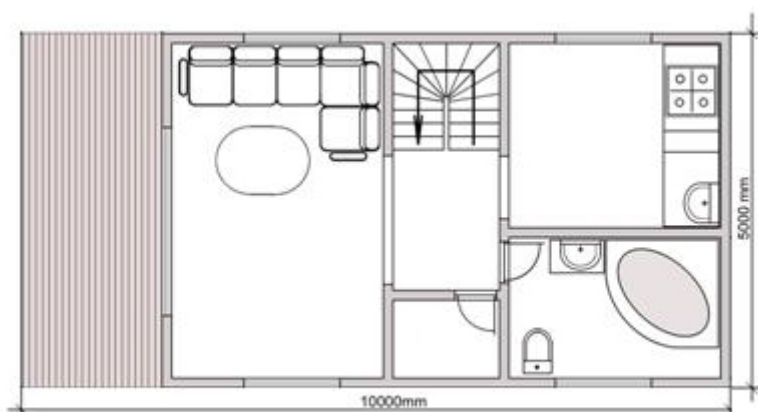

Горная сосна 74 Дома 40-100 м2

maja.buv.lv

Горная сосна 74 - Дома 40-100 м2

[Запросить информацию >>](#)

Общая площадь: **74 м²**

Используемая площадь: **10 м²**

Горная сосна 74 - Дома 40-100 м2

Максимально выгодное использование каждого квадратного метра жилой площади.

Гостиная, 2 спальни, кухня, ванная

[Запросить информацию >>](#)

Планы этажей

[Запросить информацию >>](#)

[Запросить информацию >>](#)