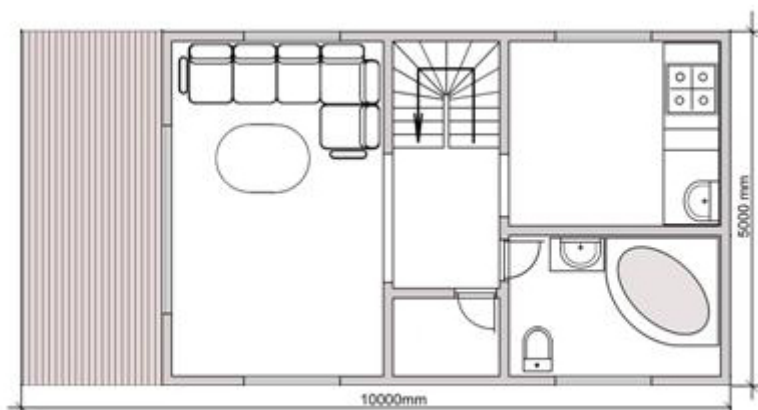

Горная сосна 74 Дома 40-100 м2

maja.buv.lv

Горная сосна 74 - Дома 40-100 м2

[Запросить информацию >>](#)

Общая площадь: **74 м²**

Используемая площадь: **10 м²**

Горная сосна 74 - Дома 40-100 м2

Максимально выгодное использование каждого квадратного метра жилой площади.

Гостиная, 2 спальни, кухня, ванная

[Запросить информацию >>](#)

Планы этажей

[Запросить информацию >>](#)

[Запросить информацию >>](#)