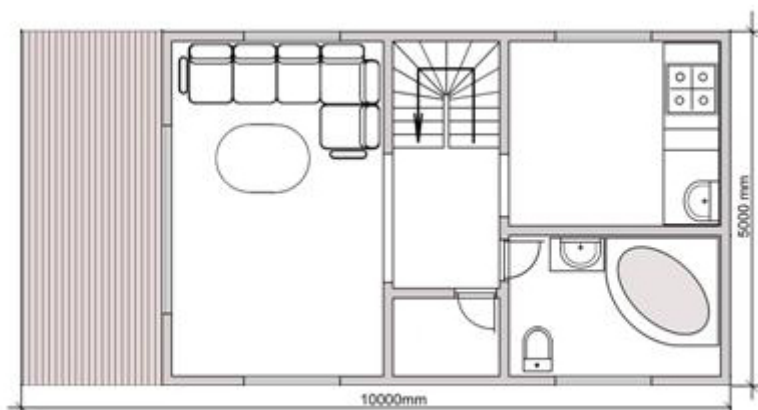

## Горная сосна 74 - Дома 40-100 м2

[Запросить информацию >>](#)

Общая площадь: **74 м<sup>2</sup>**

Используемая площадь: **10 м<sup>2</sup>**

## **Горная сосна 74 - Дома 40-100 м2**

Максимально выгодное использование каждого квадратного метра жилой площади.

Гостиная, 2 спальни, кухня, ванная

[Запросить информацию >>](#)