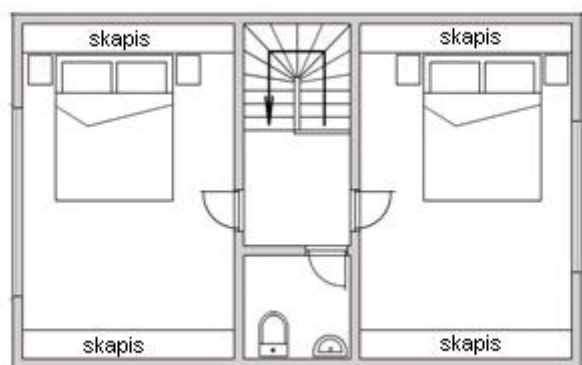

Горная сосна 74 Дома 40-100 м2

maja.buv.lv

Горная сосна 74 - Дома 40-100 м2

[Запросить информацию >>](#)

Общая площадь: **74 м²**

Используемая площадь: **10 м²**

Горная сосна 74 - Дома 40-100 м2

Максимально выгодное использование каждого квадратного метра жилой площади.

Гостиная, 2 спальни, кухня, ванная

[Запросить информацию >>](#)

Планы этажей

[Запросить информацию >>](#)

[Запросить информацию >>](#)