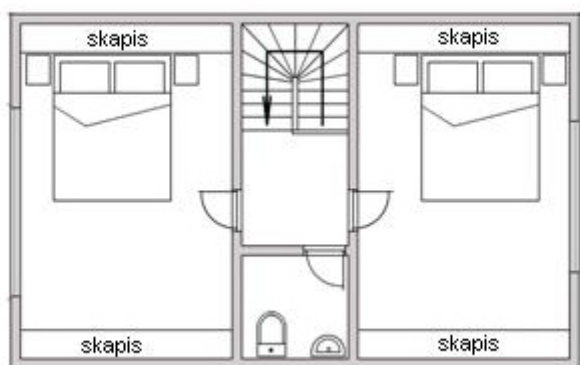

Горная сосна 74 Дома 40-100 м2

maja.buv.lv

Горная сосна 74 - Дома 40-100 м2

[Запросить информацию >>](#)

Общая площадь: **74 м²**

Используемая площадь: **10 м²**

Горная сосна 74 - Дома 40-100 м2

Максимально выгодное использование каждого квадратного метра жилой площади.

Гостиная, 2 спальни, кухня, ванная

[Запросить информацию >>](#)

Планы этажей

[Запросить информацию >>](#)

[Запросить информацию >>](#)