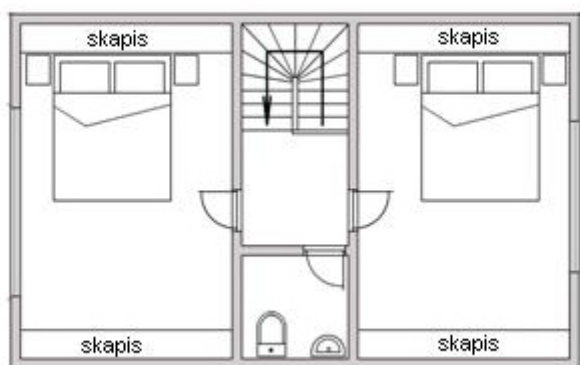

## Горная сосна 74 - Дома 40-100 м2

[Запросить информацию >>](#)

Общая площадь: **74 м<sup>2</sup>**

Используемая площадь: **10 м<sup>2</sup>**

## **Горная сосна 74 - Дома 40-100 м2**

Максимально выгодное использование каждого квадратного метра жилой площади.

Гостиная, 2 спальни, кухня, ванная

[Запросить информацию >>](#)