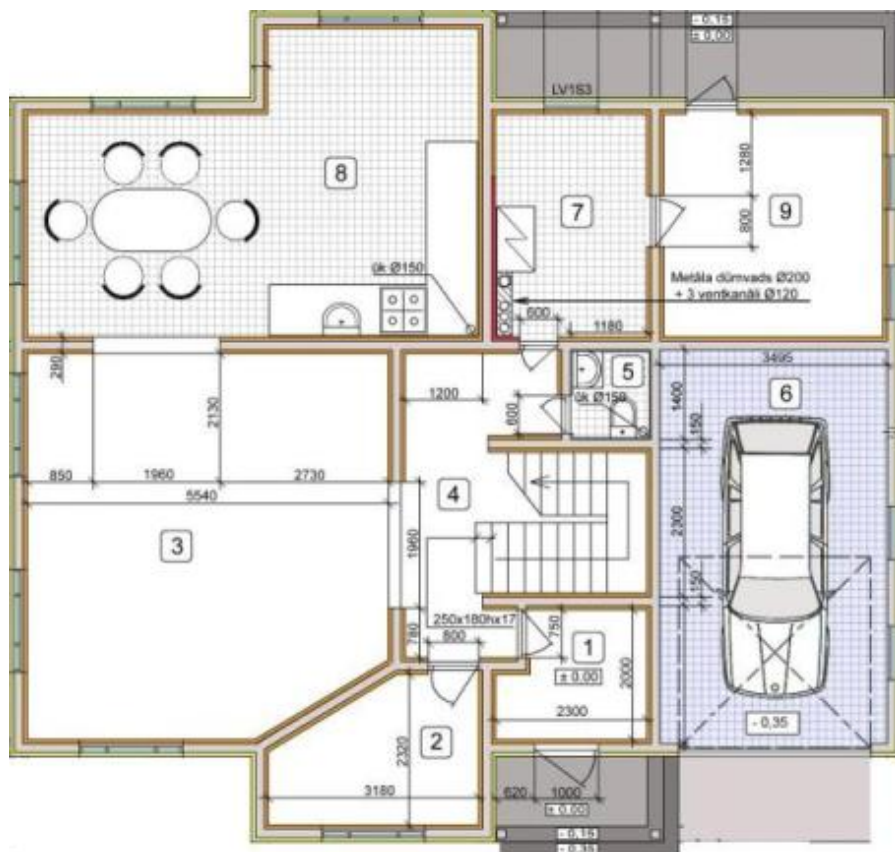

Кедр 215 Дома 150-300 м2

maja.buv.lv

Кедр 215 - Дома 150-300 м2

[Запросить информацию >>](#)

Используемая площадь: **215 м²**

Кедр 215 - Дома 150-300 м2

Гостиная, кухня-столовая, 5 комнат, холл, 2 туалета, ванная, гараж, хозяйственное помещение.

[Запросить информацию >>](#)

Планы этажей

Nr.	Nosaukums	Platība, m2
1.	Vējtveris	4,60
2.	Istaba	6,93
3.	Dienas istaba	33,04
4.	Halle	14,35
5.	WC	1,75
6.	Garāža	21,06
7.	Katla telpa	8,28
8.	Virtuve	29,06
9.	Saimn.telpa	11,38
Kopā:		131,11

Nr.	Nosaukums	Platība, m2
10.	Istaba	14,20
11.	Vanas istaba	4,60
12.	Halle	5,45
13.	Istaba	15,85
14.	WC	2,90
15.	Istaba	11,50
16.	Istaba	14,95
17.	Istaba	7,80
18.	Veļas mazgātava	6,93
Kopā:		84,18

[Запросить информацию >>](#)