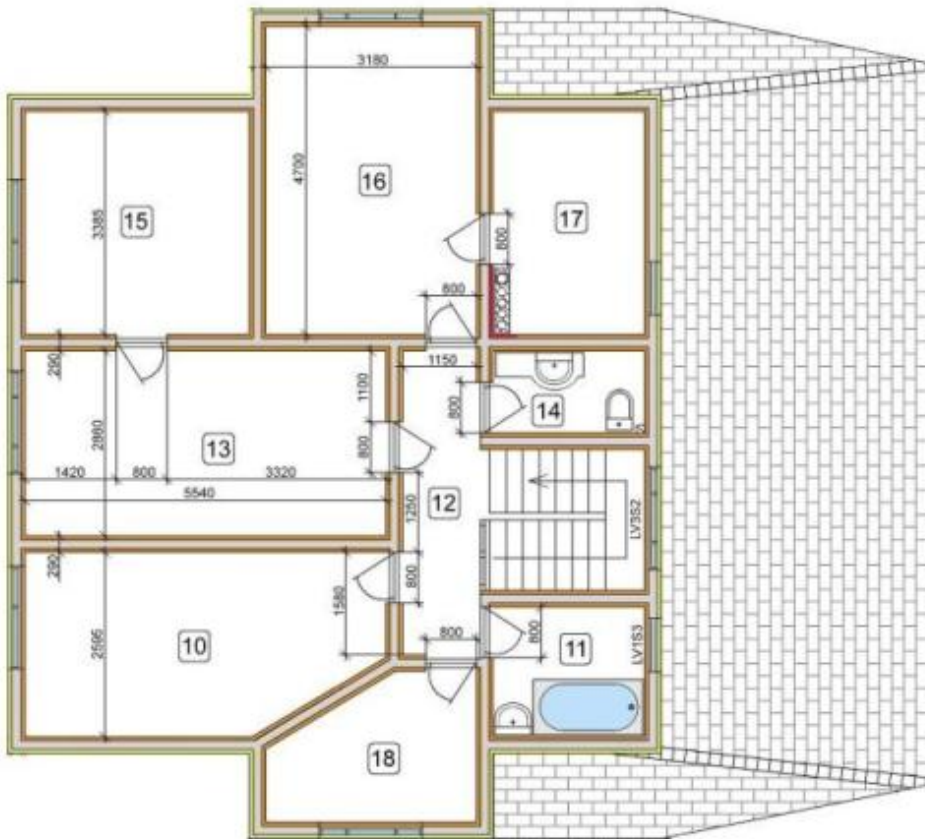

Кедр 215 Дома 150-300 м2

maja.buv.lv

Кедр 215 - Дома 150-300 м2

[Запросить информацию >>](#)

Используемая площадь: **215 м²**

Кедр 215 - Дома 150-300 м2

Гостиная, кухня-столовая, 5 комнат, холл, 2 туалета, ванная, гараж, хозяйственное помещение.

[Запросить информацию >>](#)

Планы этажей

Nr.	Nosaukums	Platība, m2
1.	Vējtveris	4,60
2.	Istaba	6,93
3.	Dienas istaba	33,04
4.	Halle	14,35
5.	WC	1,75
6.	Garāža	21,06
7.	Katla telpa	8,28
8.	Virtuve	29,06
9.	Saimn.telpa	11,38
Kopā:		131,11

Nr.	Nosaukums	Platība, m2
10.	Istaba	14,20
11.	Vanas istaba	4,60
12.	Halle	5,45
13.	Istaba	15,85
14.	WC	2,90
15.	Istaba	11,50
16.	Istaba	14,95
17.	Istaba	7,80
18.	Veļas mazgātava	6,93
Kopā:		84,18

[Запросить информацию >>](#)