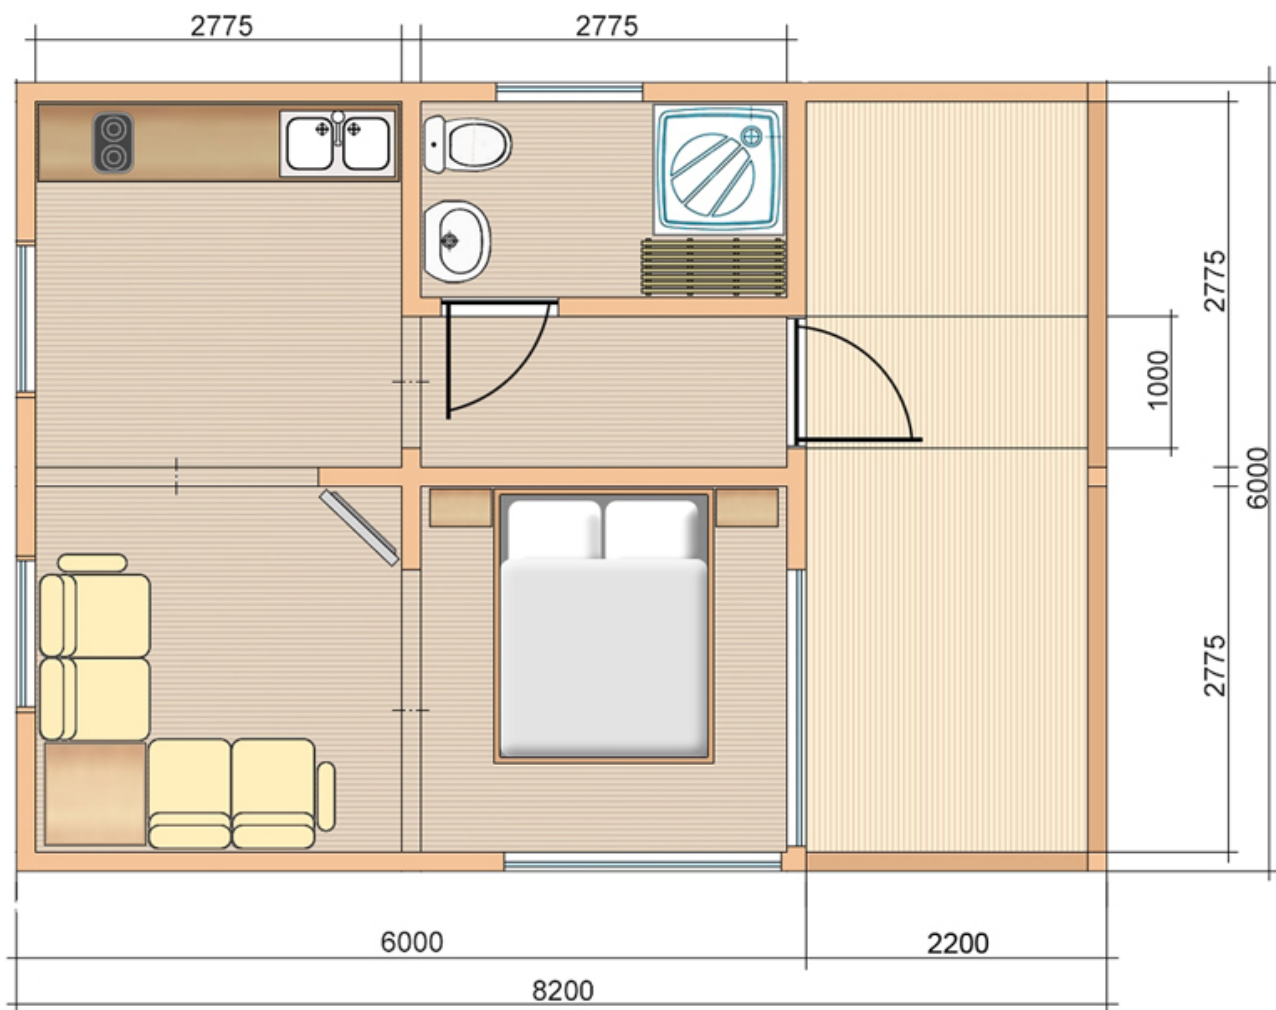

[Запросить информацию >>](#)

[Запросить информацию >>](#)