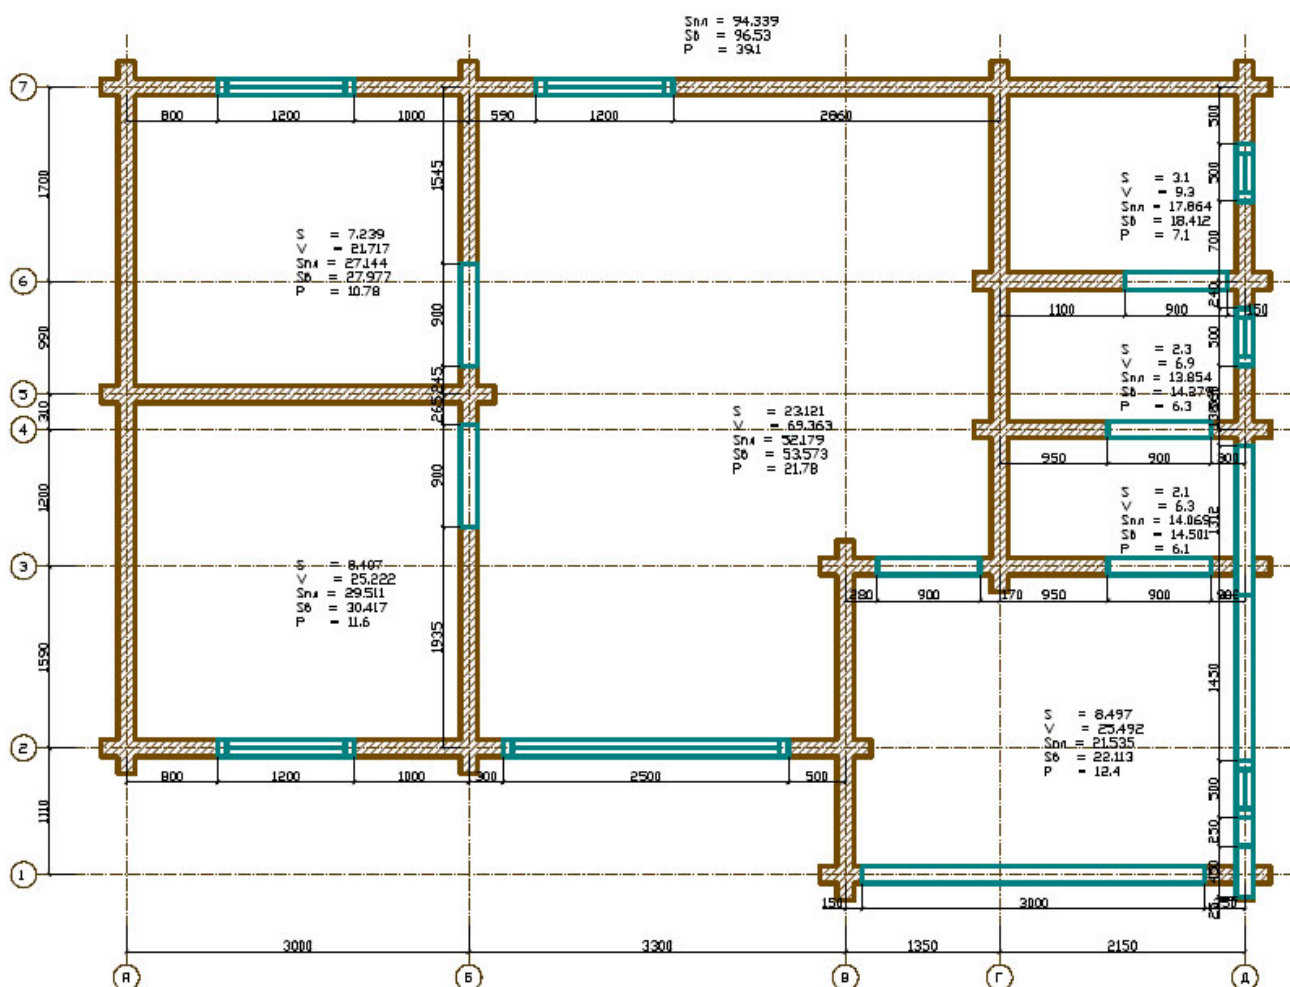

Горная сосна 85 Дома 40-100 м2

maja.buv.lv

Горная сосна 85 - Дома 40-100 м2

BUVLV

[Запросить информацию >>](#)

Общая площадь: **95 м²**

Используемая площадь: **85 м²**

Горная сосна 85 - Дома 40-100 м²

Гостиная с камином, кухня объединенная со столовой, 3 спальни, баня, ванная комната.

Стоимость строительства без внутренней отделки.

[Запросить информацию >>](#)

Планы этажей

[Запросить информацию >>](#)

[Запросить информацию >>](#)