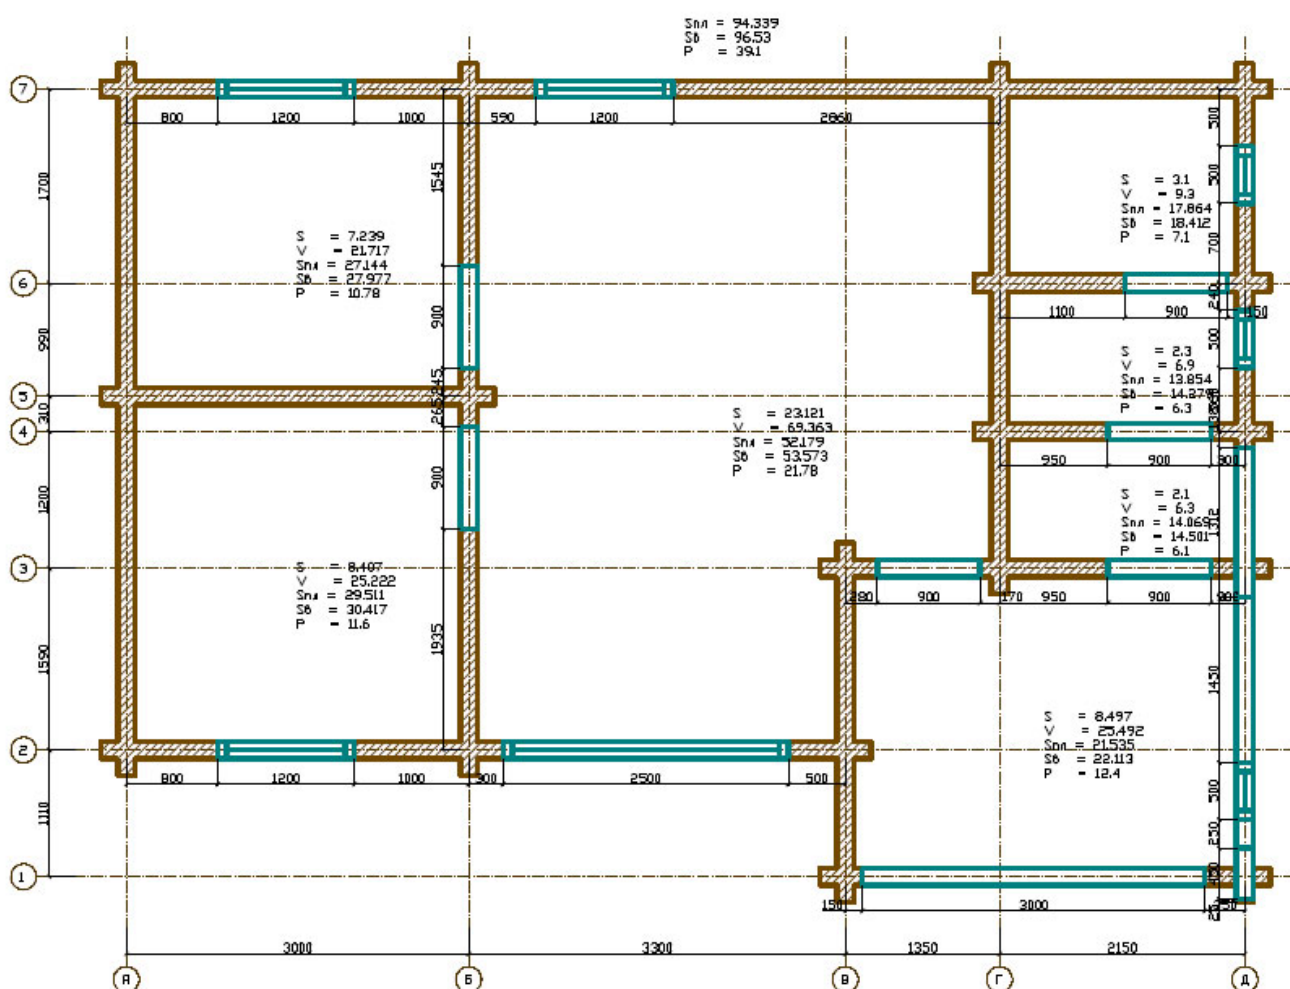

Общая площадь: **95 м²**

Используемая площадь: **85 м²**

Горная сосна 85 - Дома 40-100 м²

Гостиная с камином, кухня объединенная со столовой, 3 спальни, баня, ванная комната.

Стоимость строительства без внутренней отделки.

[Запросить информацию >>](#)

Планы этажей

[Запросить информацию >>](#)

[Запросить информацию >>](#)