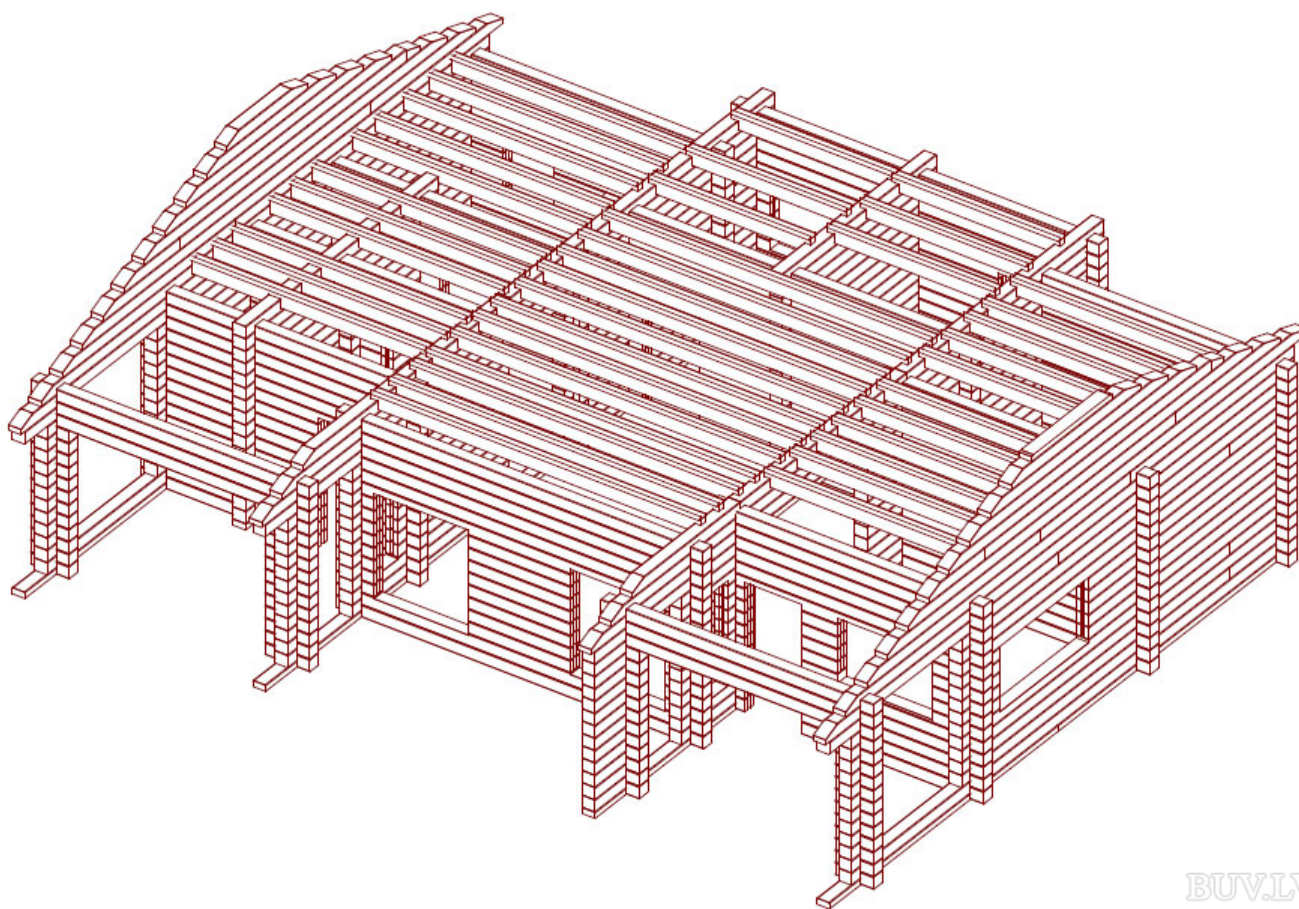

## Горная сосна 85 Дома 40-100 м2

[maja.buv.lv](http://maja.buv.lv)

## Горная сосна 85 - Дома 40-100 м2

BUVLV

[Запросить информацию >>](#)

Общая площадь: **95 м<sup>2</sup>**

Используемая площадь: **85 м<sup>2</sup>**

**Горная сосна 85 - Дома 40-100 м<sup>2</sup>**

Гостиная с камином, кухня объединенная со столовой, 3 спальни, баня, ванная комната.