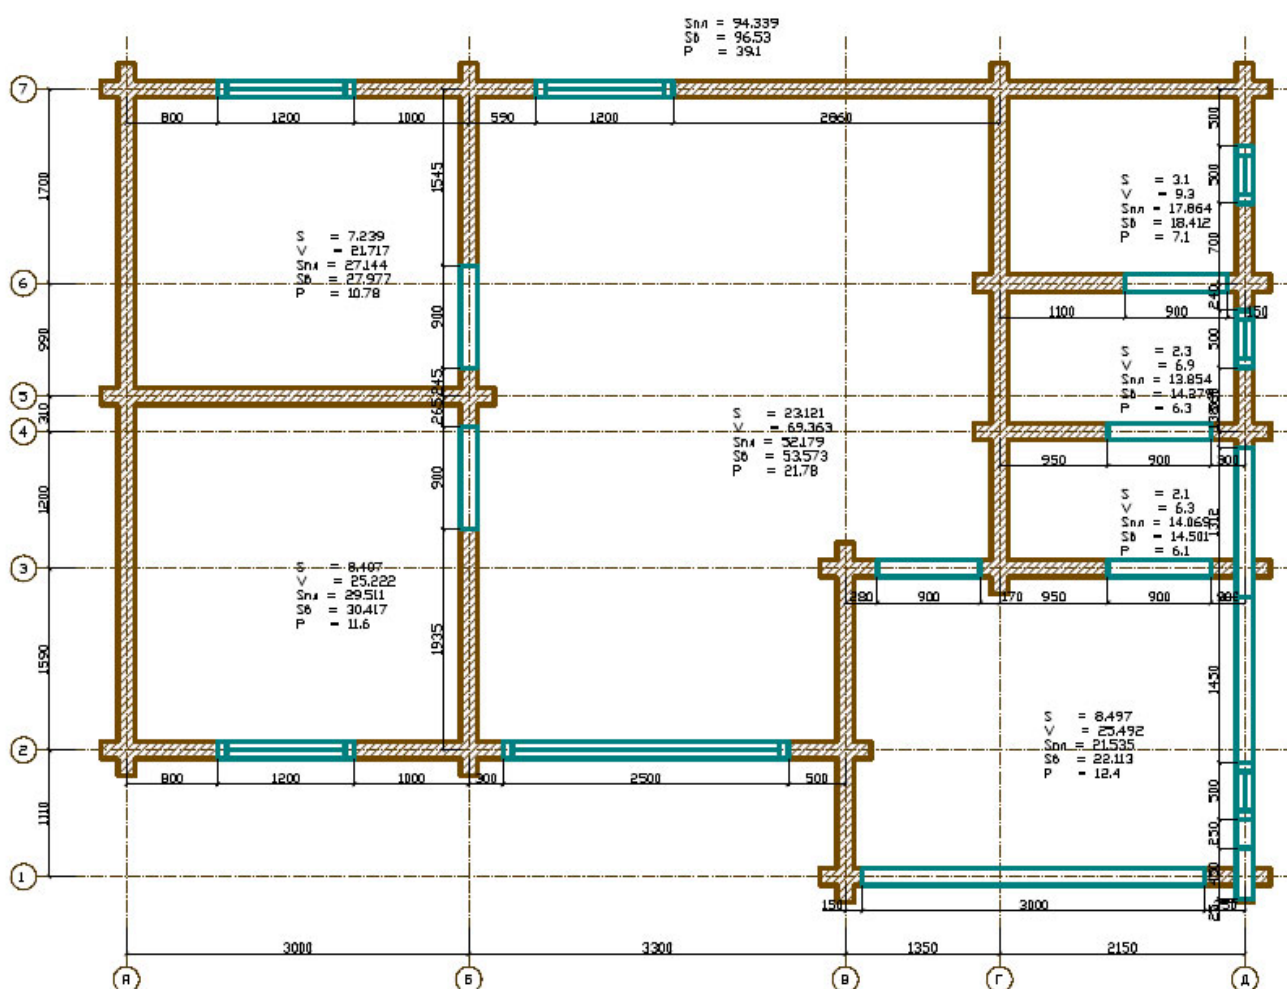

Горная сосна 85 Дома 40-100 м2

maja.buv.lv

Горная сосна 85 - Дома 40-100 м2

BUVLV

[Запросить информацию >>](#)

Общая площадь: **95 м²**

Используемая площадь: **85 м²**

Горная сосна 85 - Дома 40-100 м²

Гостиная с камином, кухня объединенная со столовой, 3 спальни, баня, ванная комната.

Стоимость строительства без внутренней отделки.

[Запросить информацию >>](#)

Планы этажей

[Запросить информацию >>](#)

[Запросить информацию >>](#)