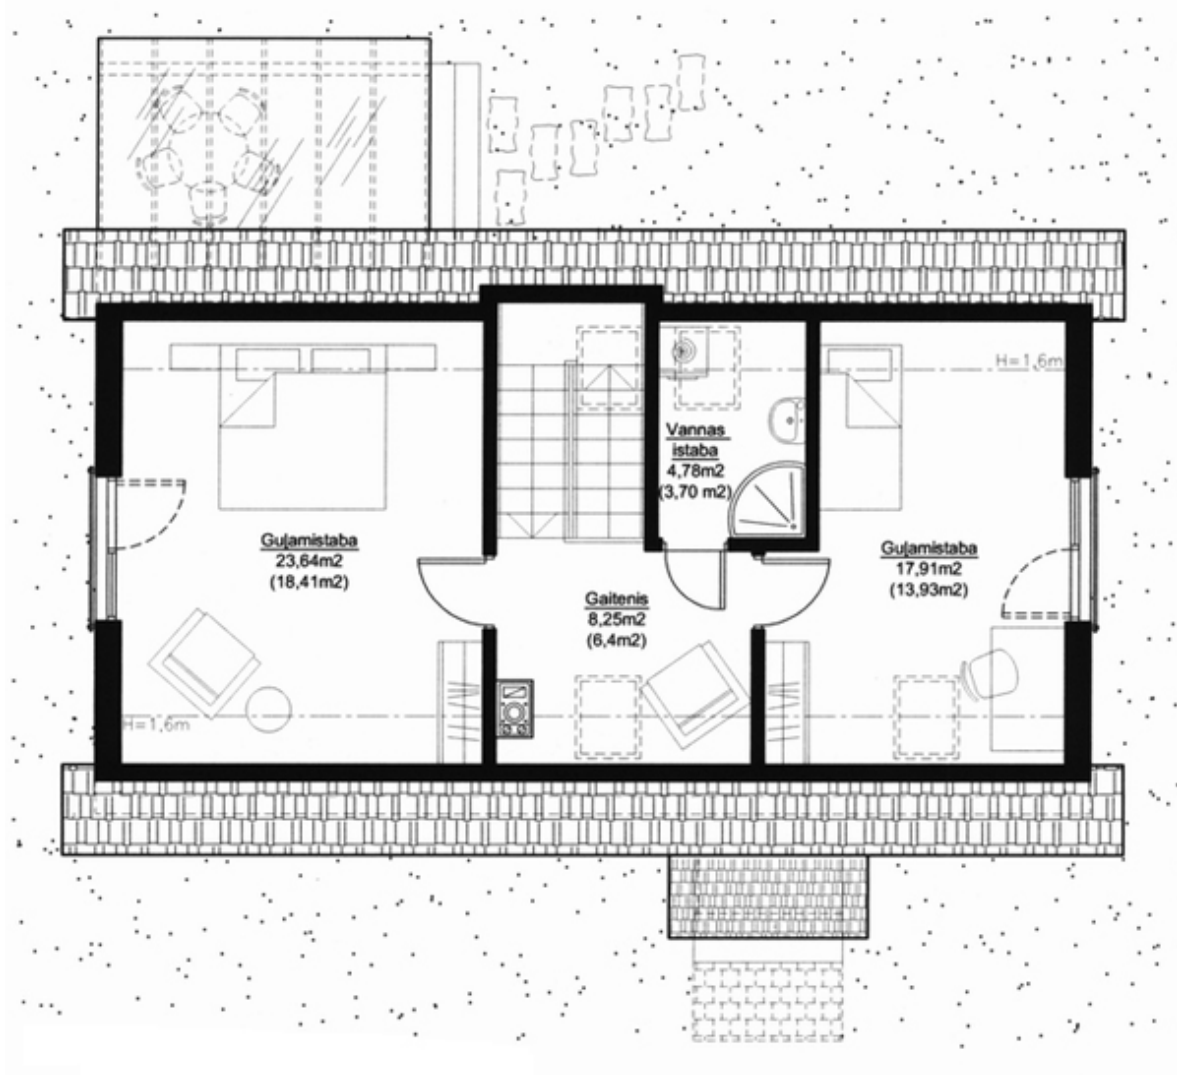

[Запросить информацию >>](#)

[Запросить информацию >>](#)