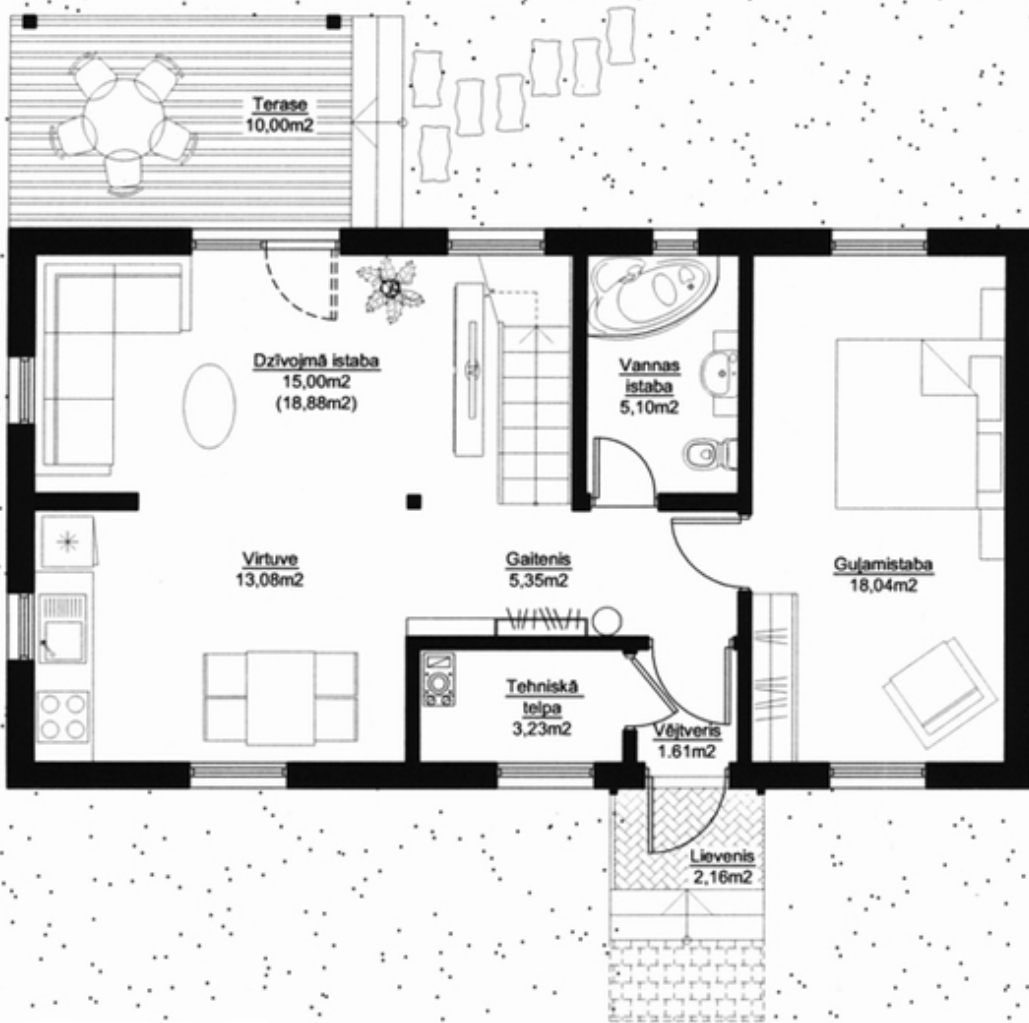

## Silva 120 Дома 100-150 м2

[maja.buv.lv](http://maja.buv.lv)

## Silva 120 - Дома 100-150 м2

[Запросить информацию >>](#)

Используемая площадь: **120 м<sup>2</sup>**

**Silva 120 - Дома 100-150 м2**

Стоимость строительства без внутренней отделки.

[Запросить информацию >>](#)