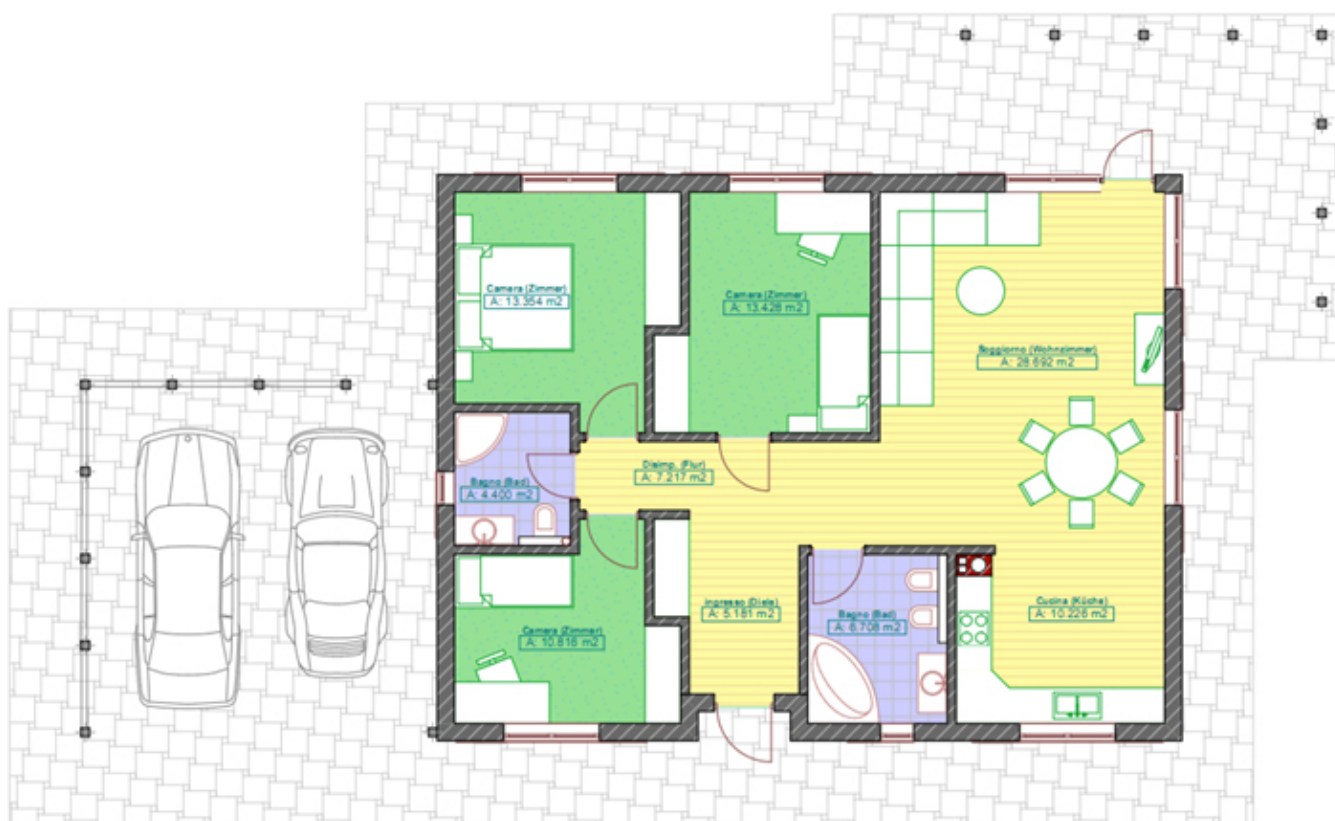

Общая площадь: **110 м²**

Используемая площадь: **100 м²**

Margherita 100 - Дома 40-100 м²

Стоимость строительства без внутренней отделки.

[Запросить информацию >>](#)

Планы этажей

[Запросить информацию >>](#)

[Запросить информацию >>](#)