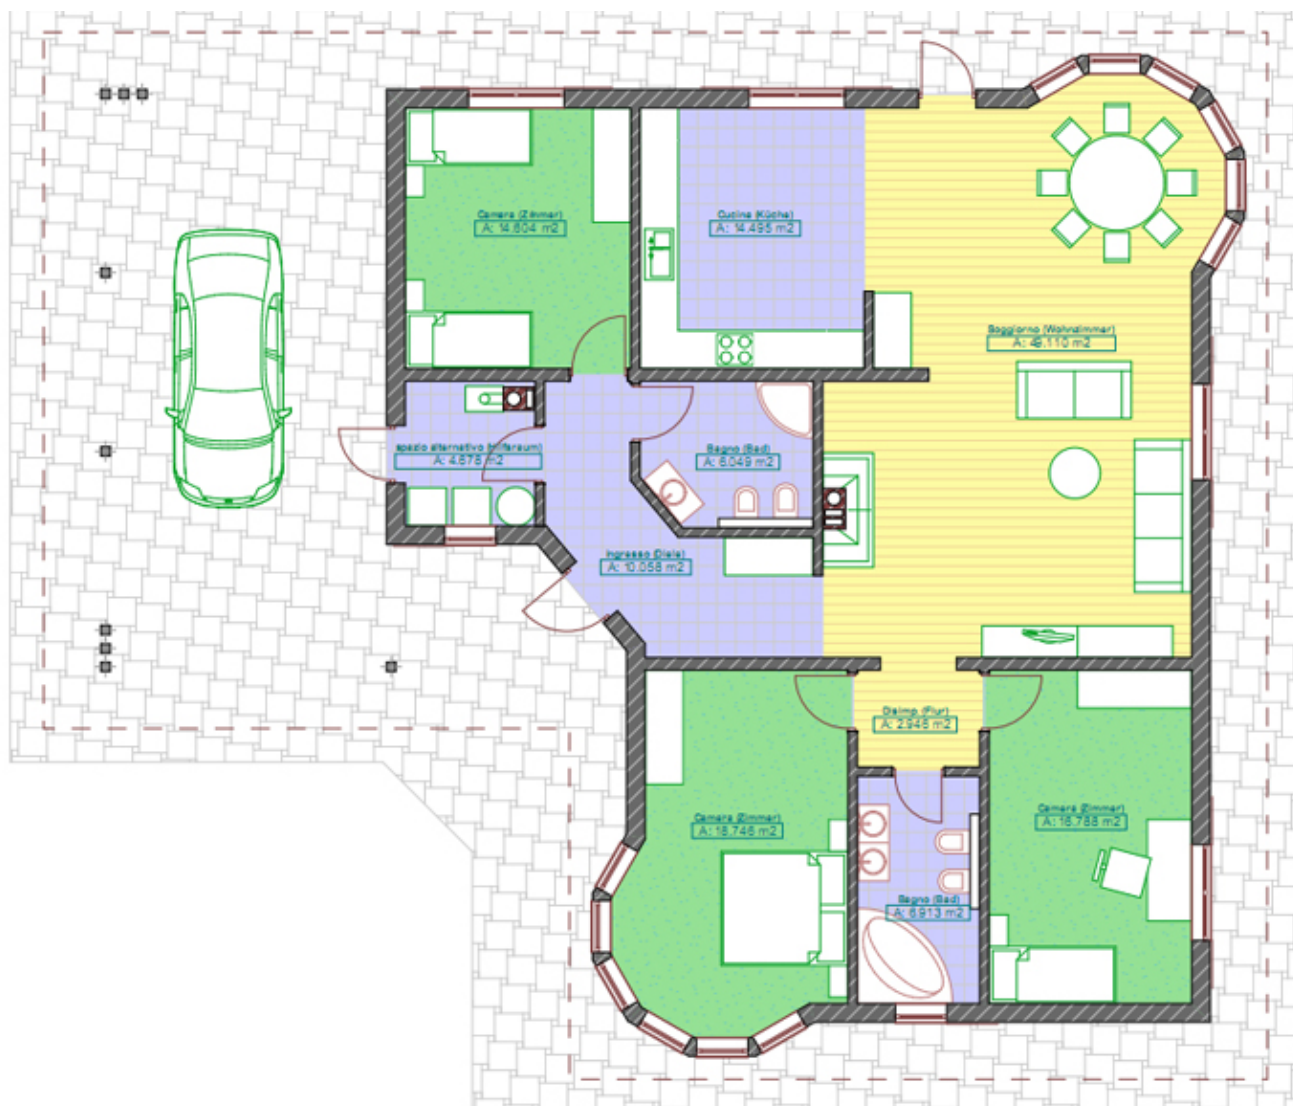

[Запросить информацию >>](#)

Планы этажей

[Запросить информацию >>](#)

[Запросить информацию >>](#)