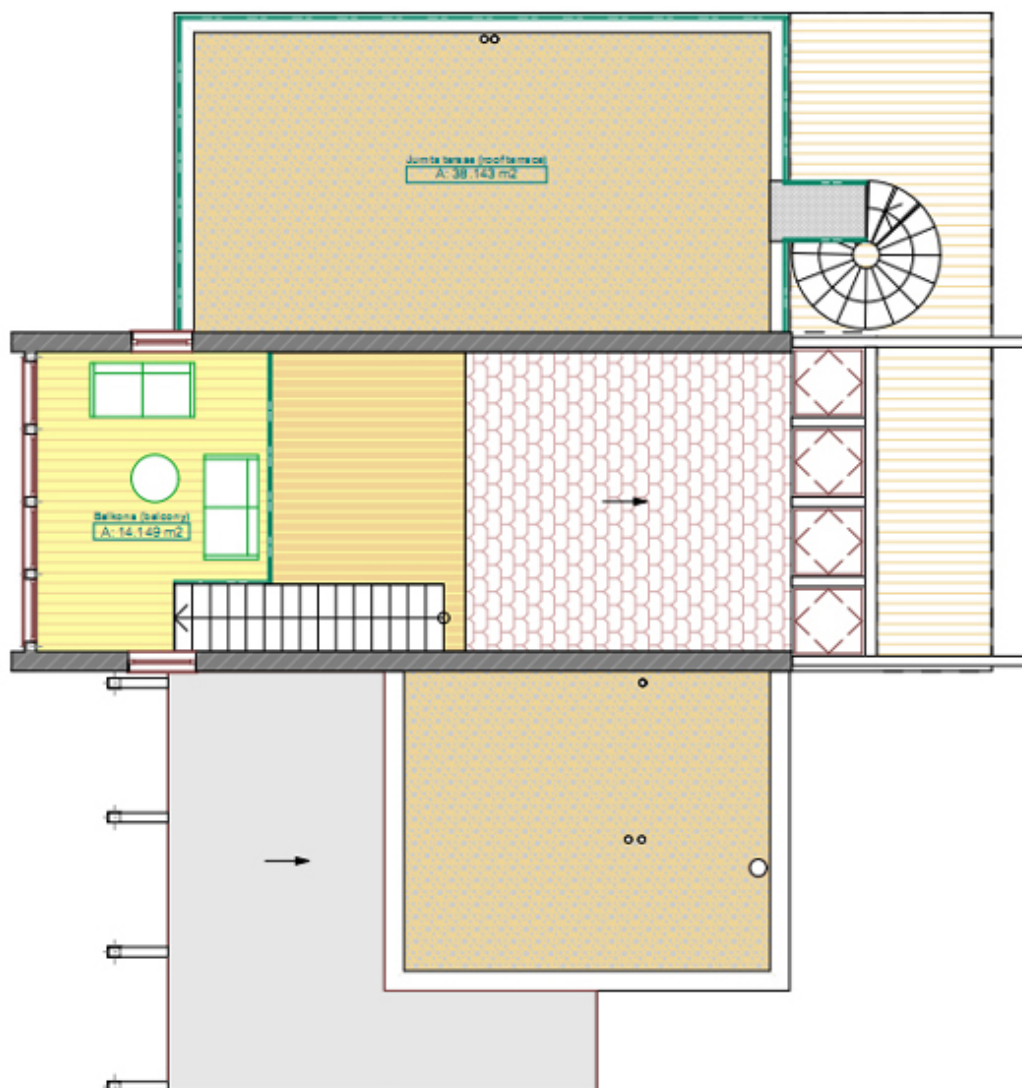

## ML 118 Дома 100-150 м2

[maja.buv.lv](http://maja.buv.lv)

## ML 118 - Дома 100-150 м2

[Запросить информацию >>](#)

Используемая площадь: **118 м<sup>2</sup>**

**ML 118 - Дома 100-150 м2**

[Запросить информацию >>](#)

**Планы этажей**

[Запросить информацию >>](#)

[Запросить информацию >>](#)