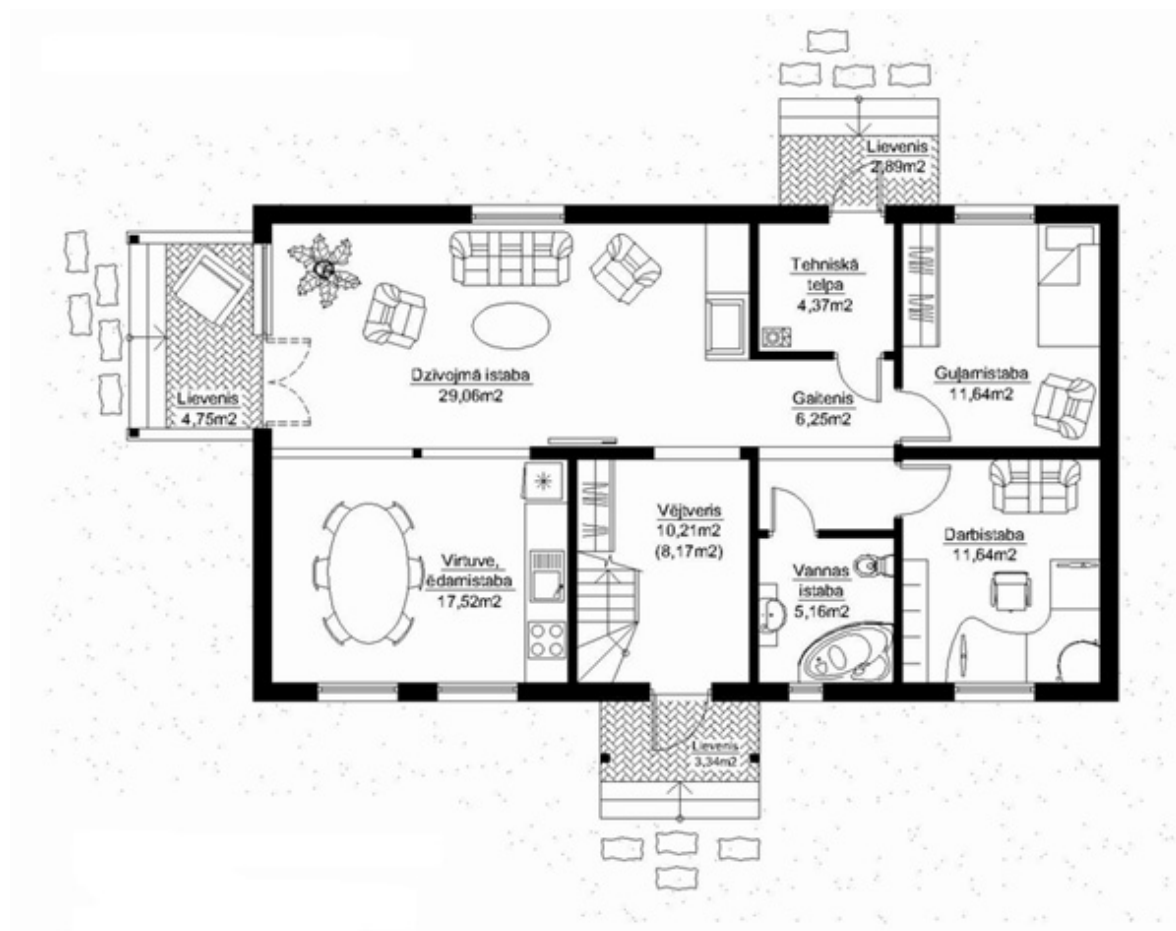

[Запросить информацию >>](#)

Планы этажей