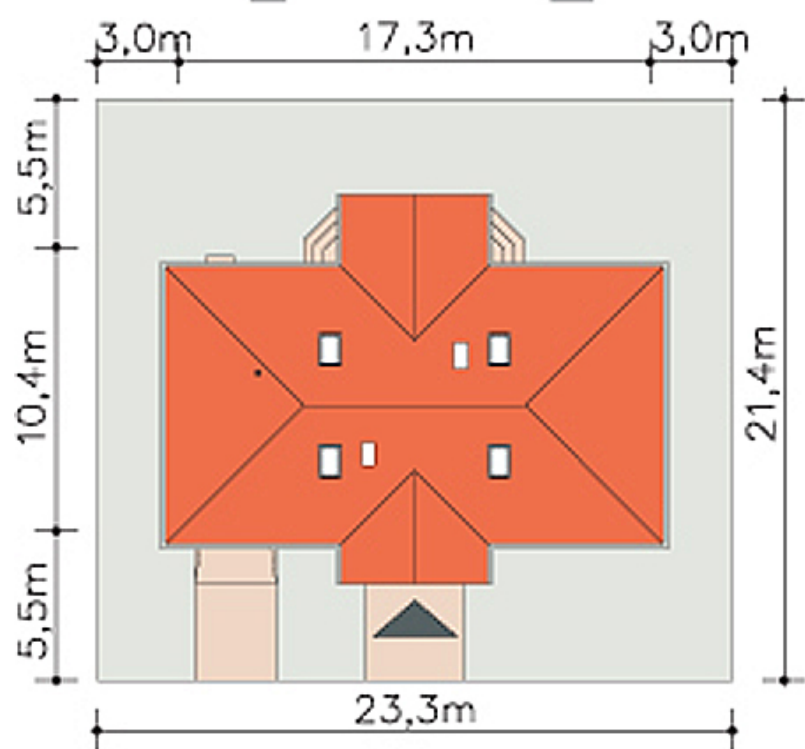

24 LMB 109 Дома 100-150 м2

maja.buv.lv

24 LMB 109 - Дома 100-150 м2

[Запросить информацию >>](#)

Общая площадь: **132.00 м²**

Используемая площадь: **109.10 м²**

Минимальный размер участка: **23.3x20.8 м**

Площадь застройки: **176.80 м²**

Кубатура: **772 м³**

24 LMB 109 - Дома 100-150 м²

Одноэтажный дом с чердаком, 4 комнаты, гостиная с камином, столовая, три спальни, гараж. Дневную зону формирует гостиная и кухня. В комнате есть камин, эркер, накрытая садовая терраса и прямой выход на кухню.

Возможна адаптация мансарды в жилое помещение.

Стоимость строительства без внутренней отделки.

[Запросить информацию >>](#)

Планы этажей

Дополнительные картинки

[Запросить информацию >>](#)

О фирме

Проектирование + оценка + 3D визуализация + строительство "от основания до ключа".