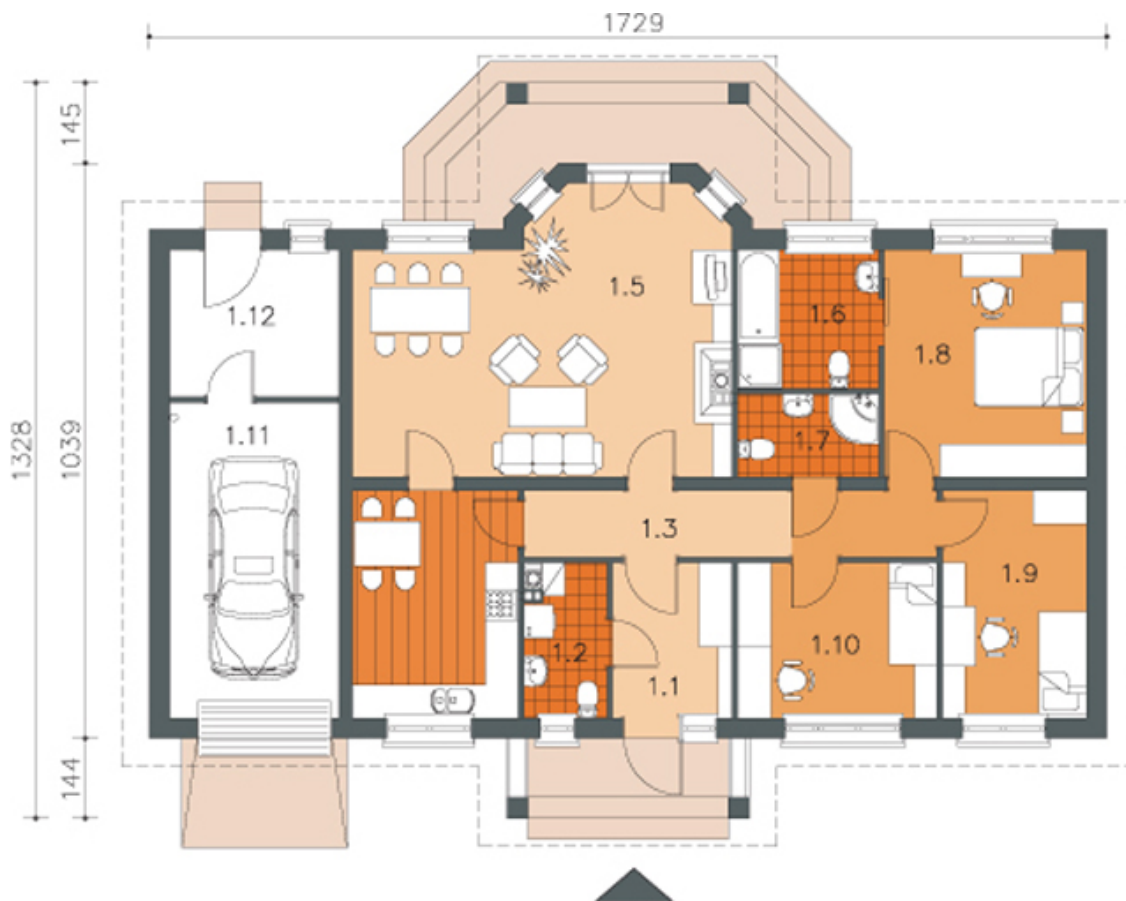

### **24 LMB 109 - Дома 100-150 м2**

Одноэтажный дом с чердаком, 4 комнаты, гостиная с камином, столовая, три спальни, гараж. Дневную зону формирует гостиная и кухня. В комнате есть камин, эркер, накрытая садовая терраса и прямой выход на кухню.

Ночная зона - это три спальни и две ванны. Большая, светлая ванная размещена рядом спальней родителей.

Хозяйственная зона - это гараж с хозяйственным помещением и выходом в сад и на чердак по складной лестнице. Рядом с тамбуром размещен туалет для гостей.

### **Планы этажей**