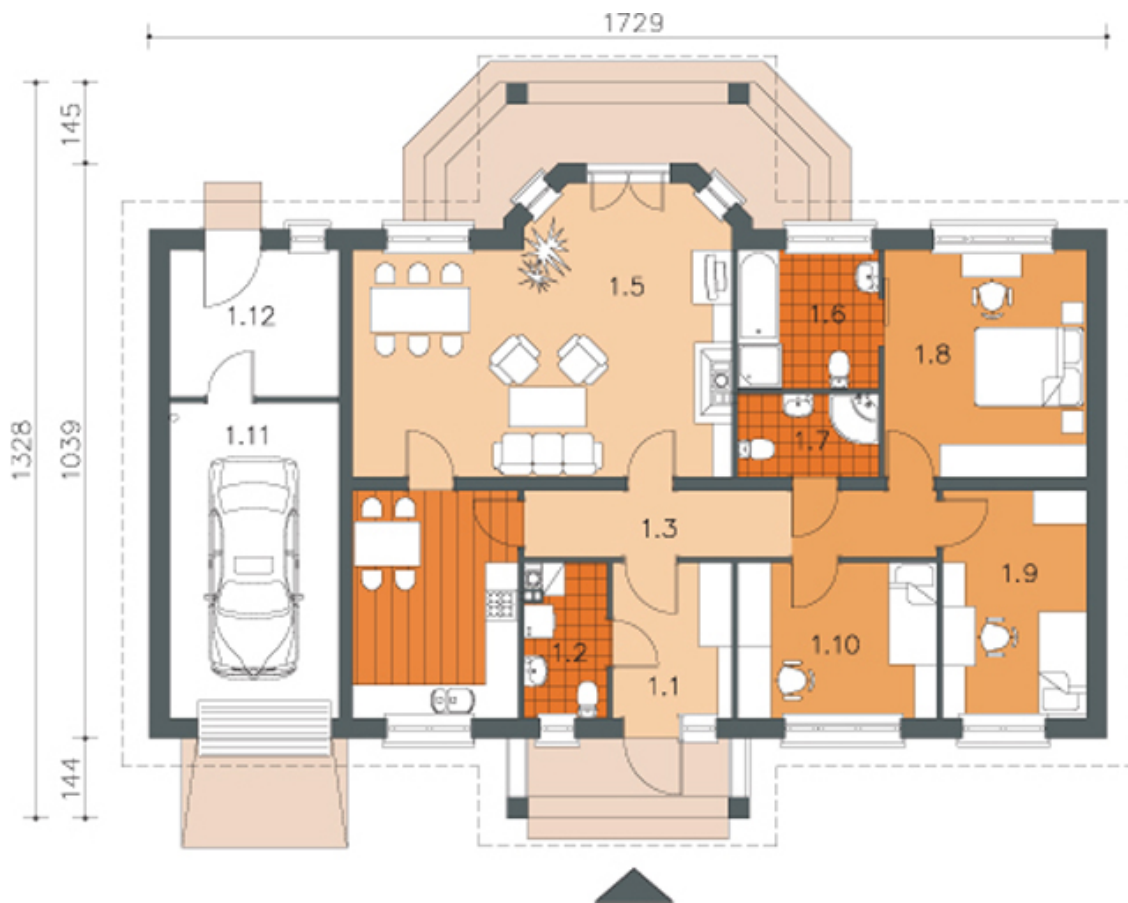

Дополнительные картинки