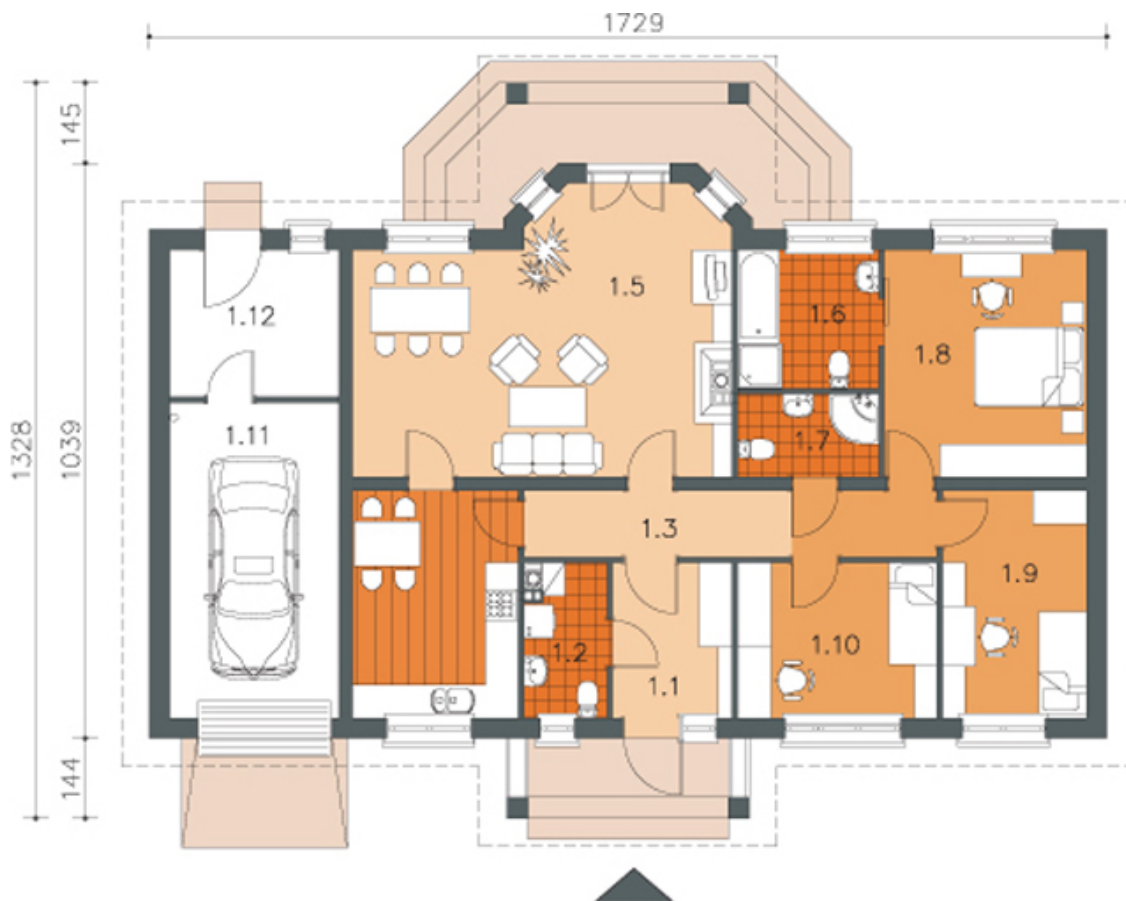

Дополнительные картинки