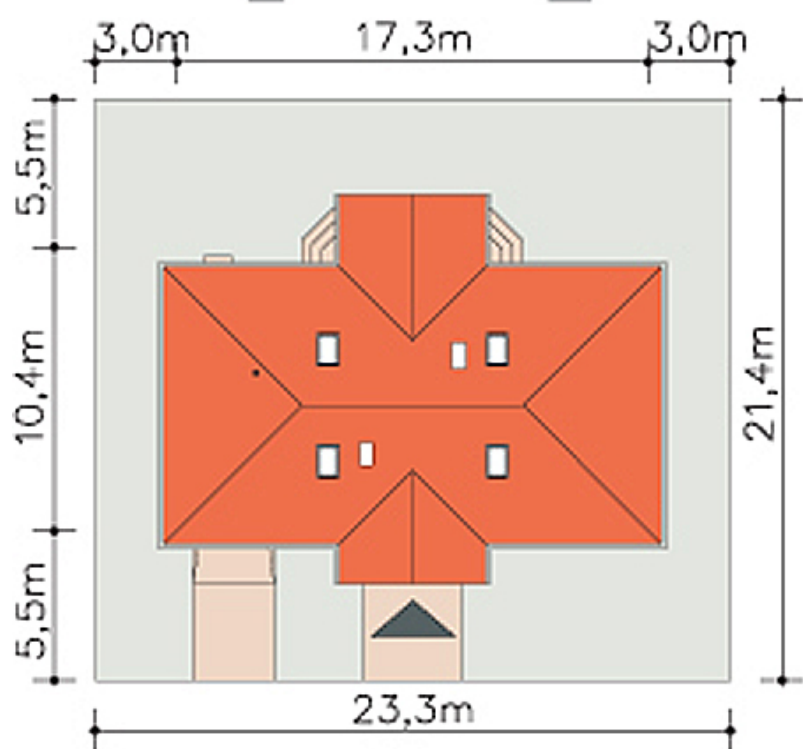

24 LMB 109 Дома 100-150 м2

maja.buv.lv

24 LMB 109 - Дома 100-150 м2

[Запросить информацию >>](#)

Общая площадь: **132.00 м²**

Используемая площадь: **109.10 м²**

Минимальный размер участка: **23.3x20.8 м**

Площадь застройки: **176.80 м²**

Кубатура: **772 м³**

24 LMB 109 - Дома 100-150 м²

Одноэтажный дом с чердаком, 4 комнаты, гостиная с камином, столовая, три спальни, гараж. Дневную зону формирует гостиная и кухня. В комнате есть камин, эркер, накрытая садовая терраса и прямой выход на кухню.

Возможна адаптация мансарды в жилое помещение.

Стоимость строительства без внутренней отделки.

[Запросить информацию >>](#)

Планы этажей

Дополнительные картинки

[Запросить информацию >>](#)

О фирме

Проектирование + оценка + 3D визуализация + строительство "от основания до ключа".