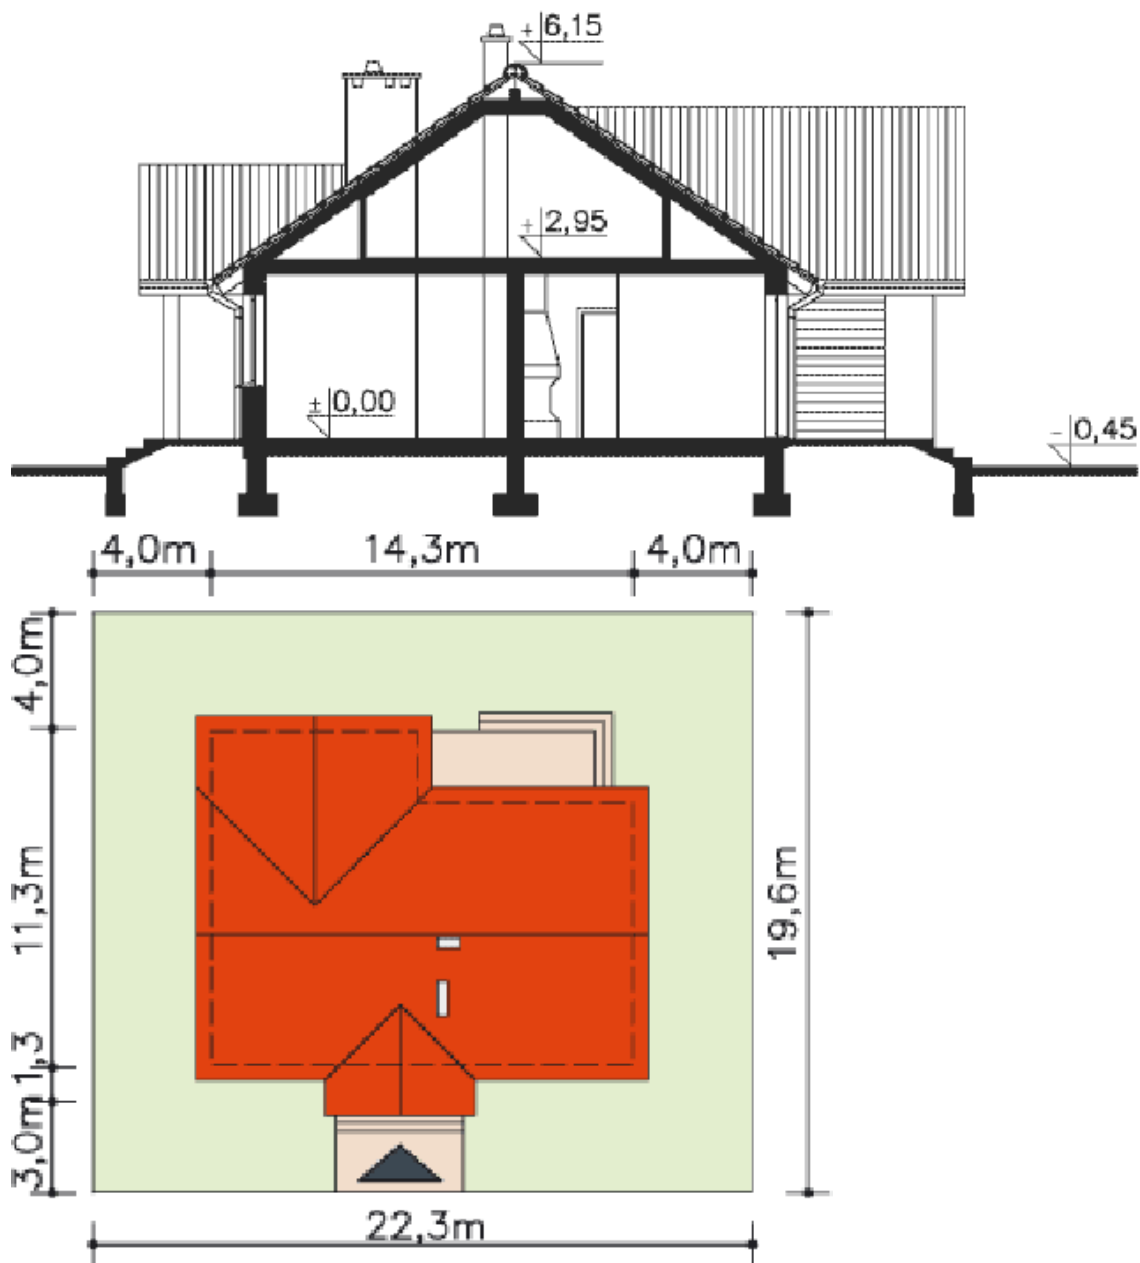

[Запросить информацию >>](#)