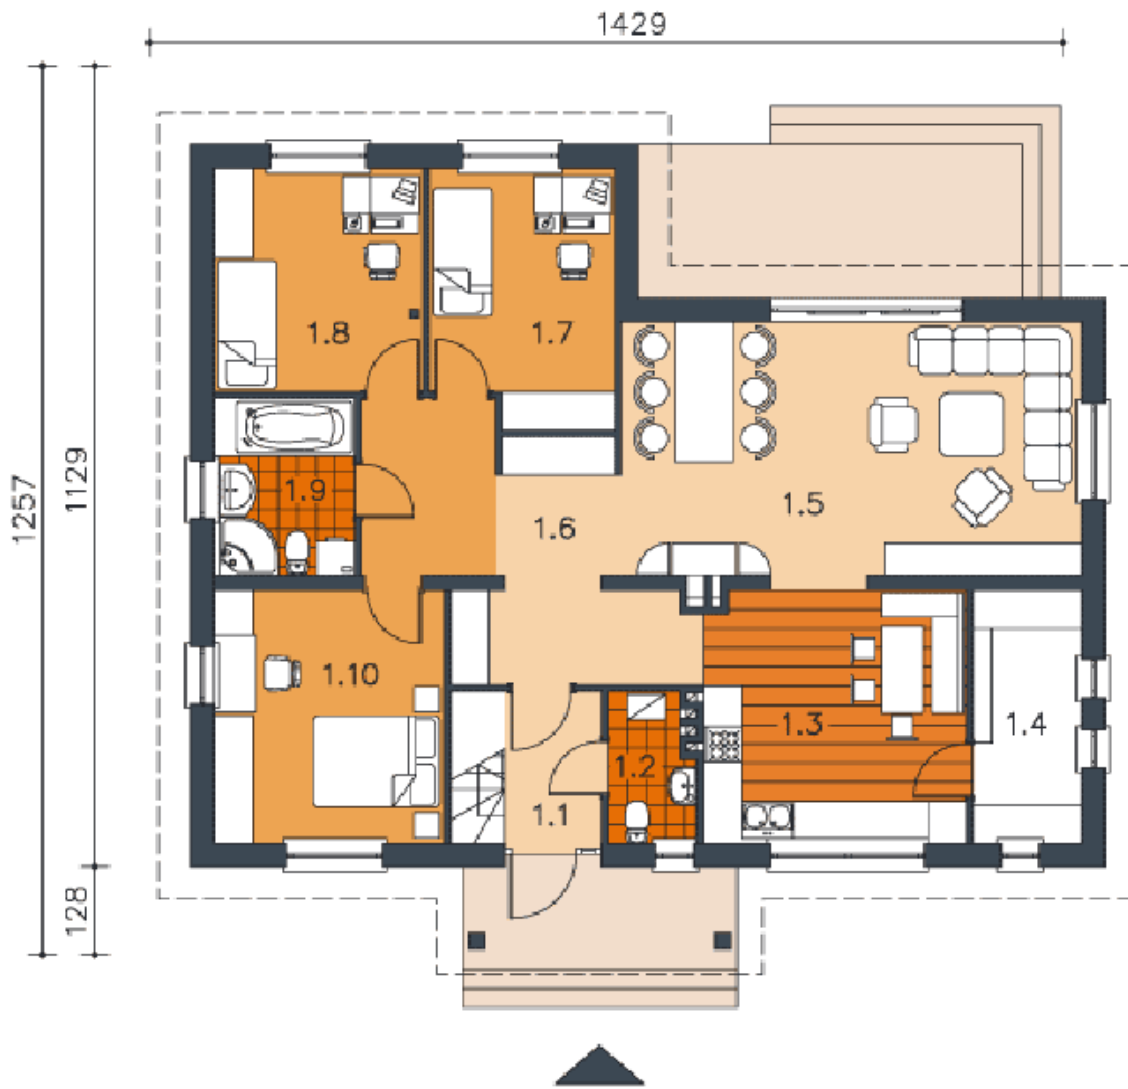

Дополнительные картинки