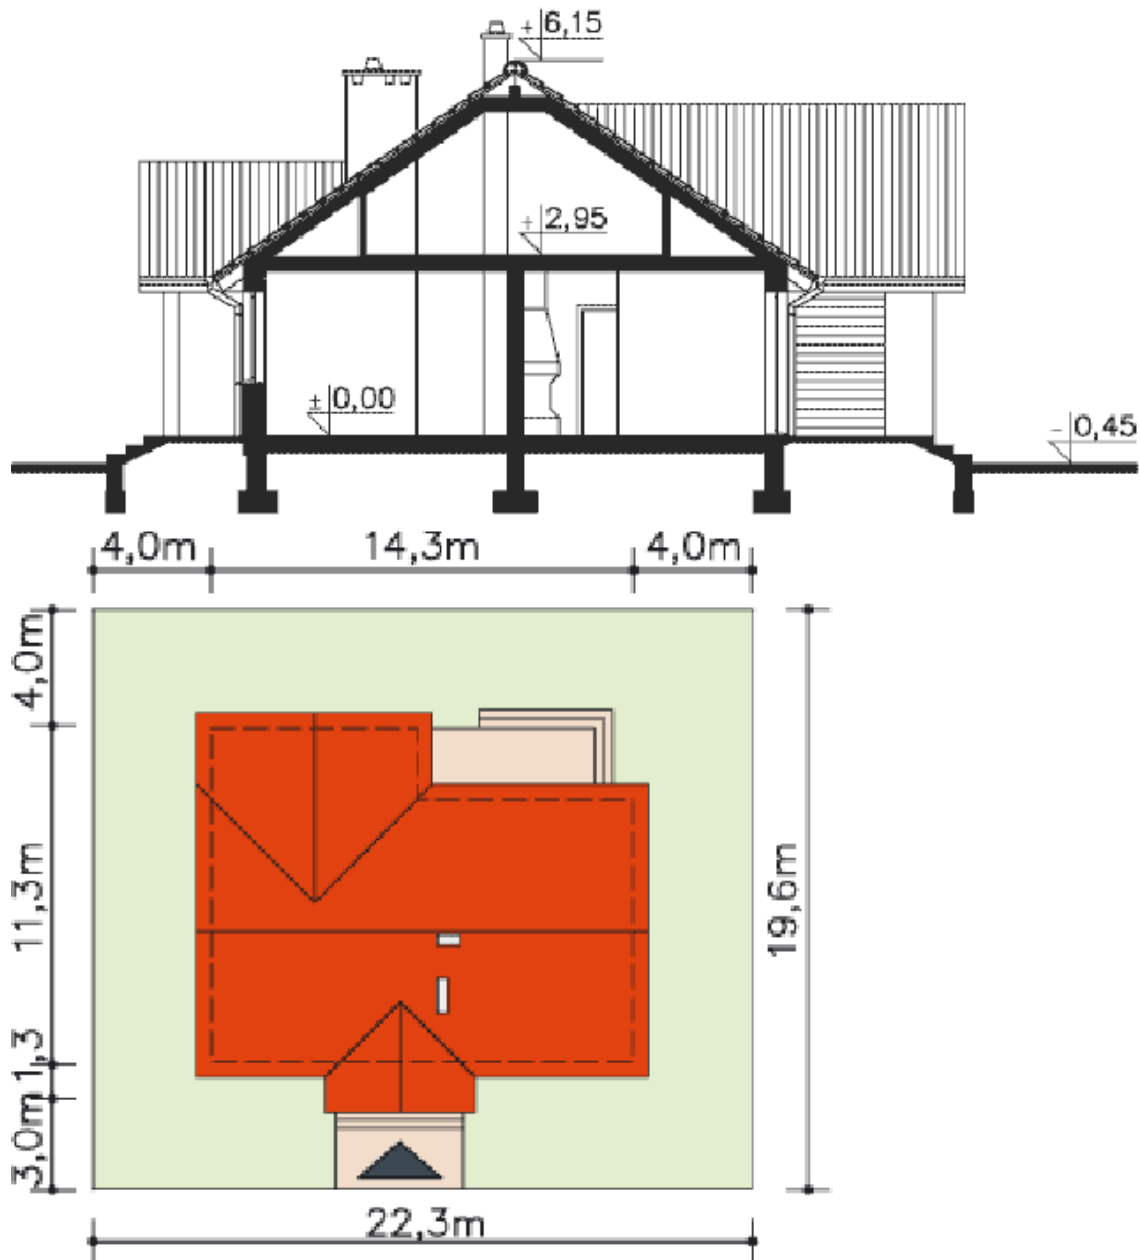

[Запросить информацию >>](#)