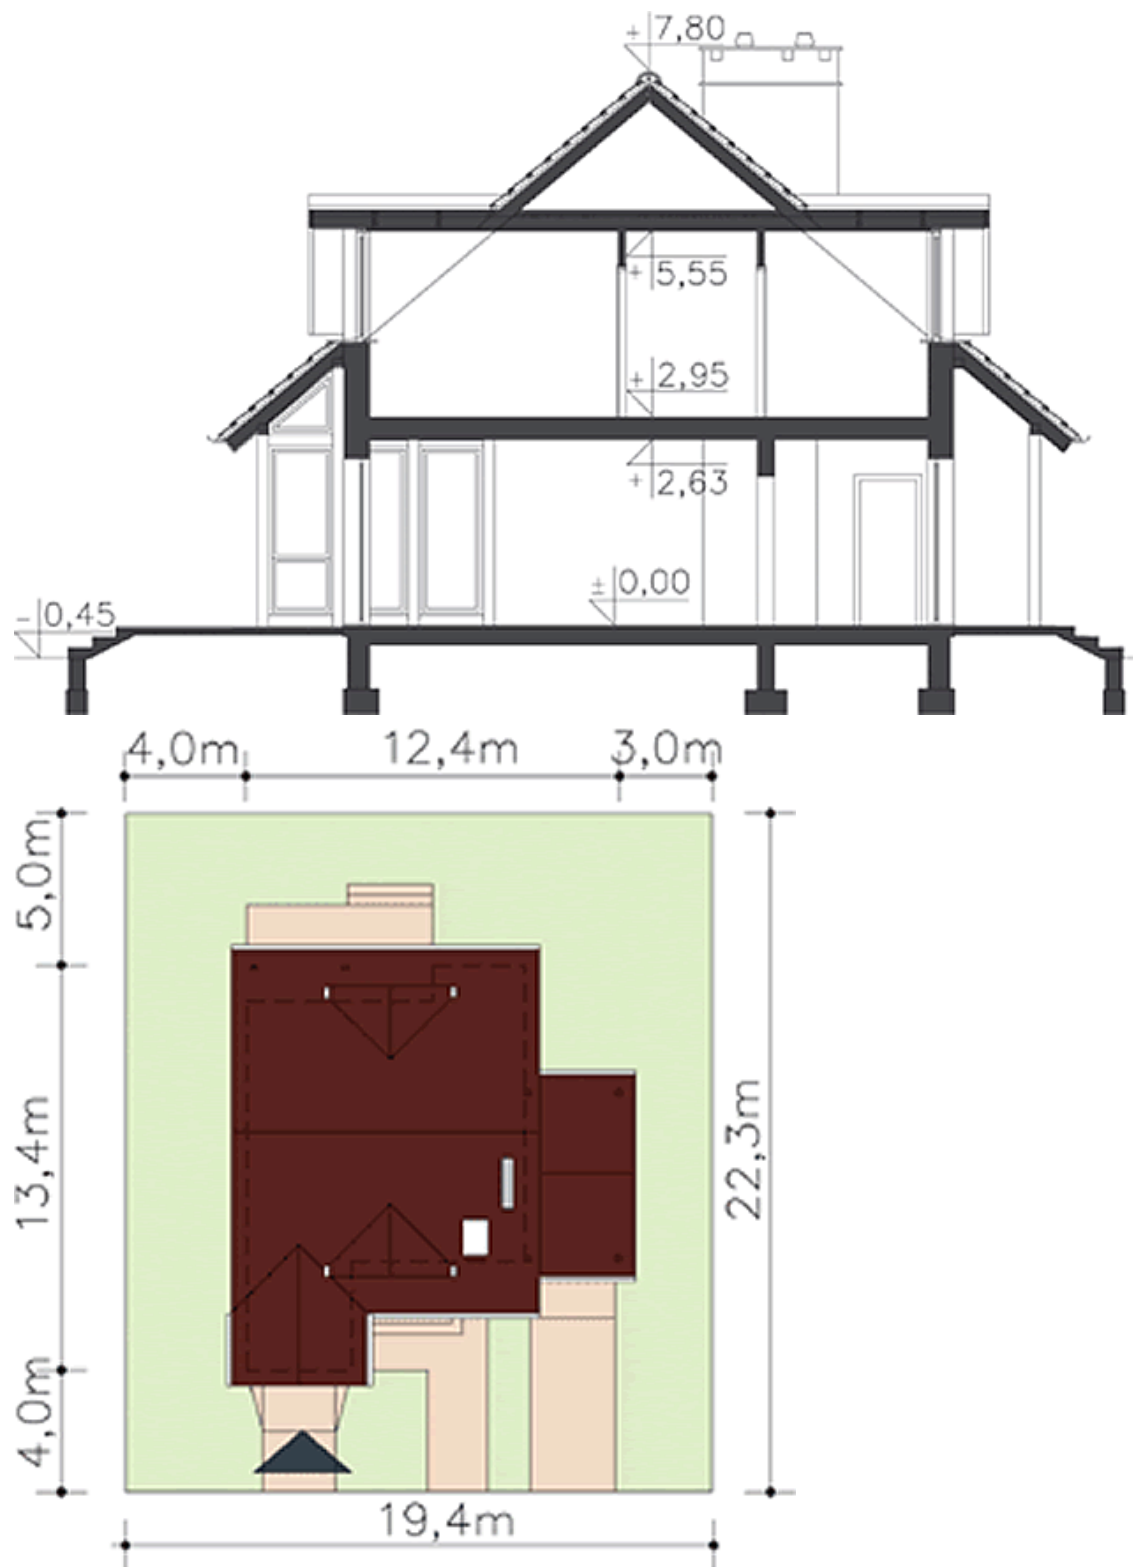

[Запросить информацию >>](#)