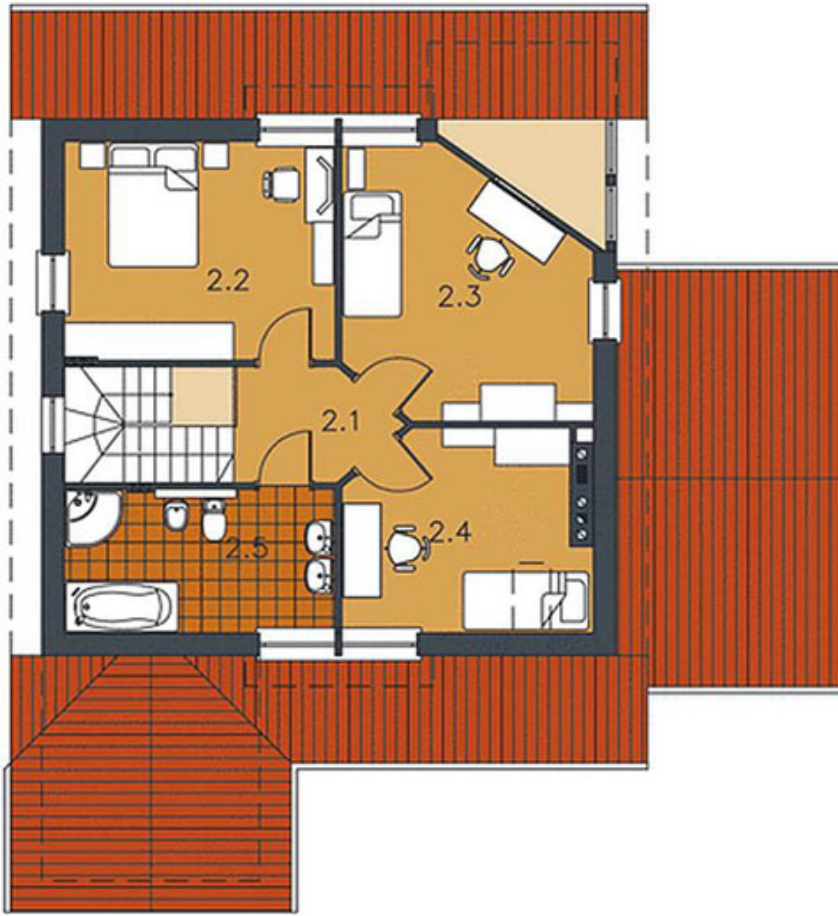

Дополнительные картинки