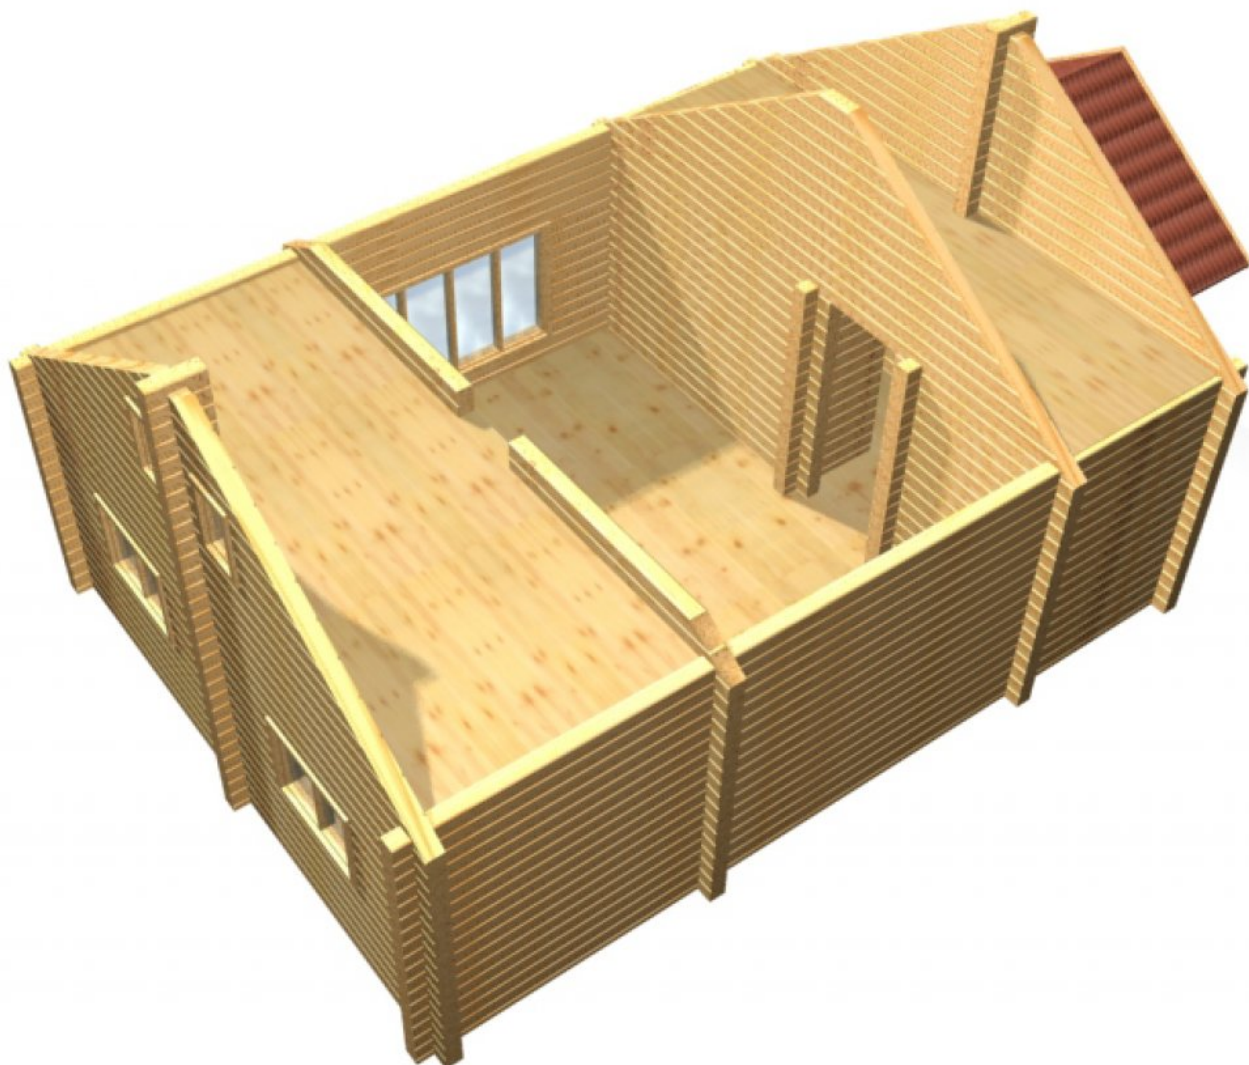

[Запросить информацию >>](#)

Планы этажей