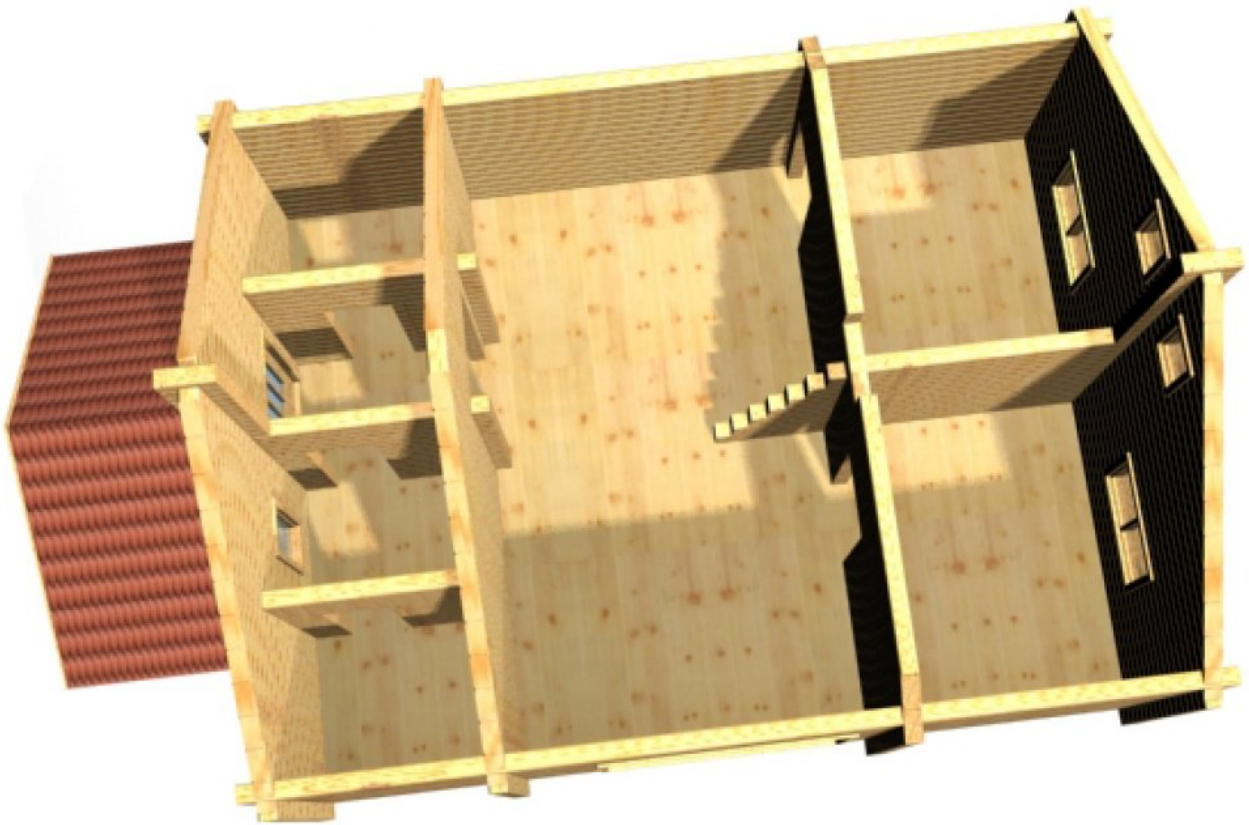

[Запросить информацию >>](#)

[Запросить информацию >>](#)